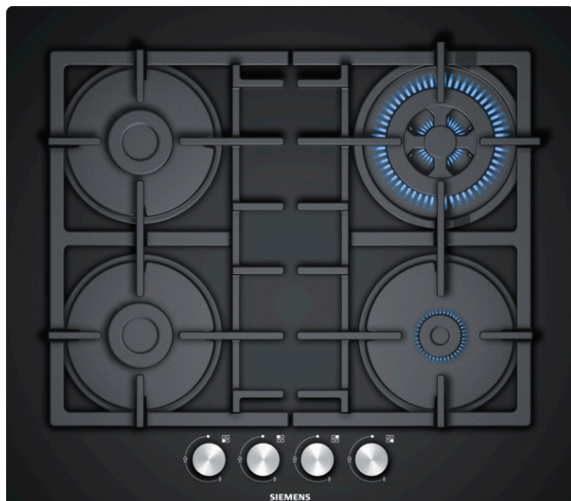

**iQ300, Газовая варочная панель, 60 см, Закаленное стекло EN6B6HO90R**

Встраиваемый газовая варочная панель с механическим управлением на передней части.

##### Технические особенности

Обозначение модели/ассортиментная группа : газовая варочная панель с автономным управлением  
Тип конструкции : Встроенный  
Источник энергии : Газ  
Количество конфорок для одновременного использования : 4  
Управляющие элементы : Цилиндрические ручки  
Размеры ниши для встраивания : 45 x 560-562 x 480-492 мм  
Ширина : 590 мм  
Размеры прибора : 45 x 590 x 520 мм  
Размеры прибора в упаковке (ВхШхГ) : 141 x 651 x 578 мм  
Вес нетто : 13,605 кг  
Вес брутто : 14,5 кг  
Индикатор остаточного тепла : без  
Расположение панели управления : Спереди  
Осн. материал поверхности : Закаленное стекло  
Цвет верхней поверхности : черный  
Цвет рам : черный  
Сертификат соответствия : CE  
Длина сетевого кабеля : 100 см  
EAN-код : 4242003861349  
Мощность подключения к электроэнергии : 1 Вт  
Мощность подключения к газу : 7800 Вт  
Предохранители : 3 А  
Напряжение : 220-240 В  
Частота : 50-60 Гц

## iQ300, Газовая варочная панель, 60 см, Закаленное стекло EN6B6HO90R

#### Дизайн:

- Закаленное стекло Hard Glass, цвет: черный
- Индивидуальные чугунные решетки для всех конфорок
- Варочная панель без металлической рамы