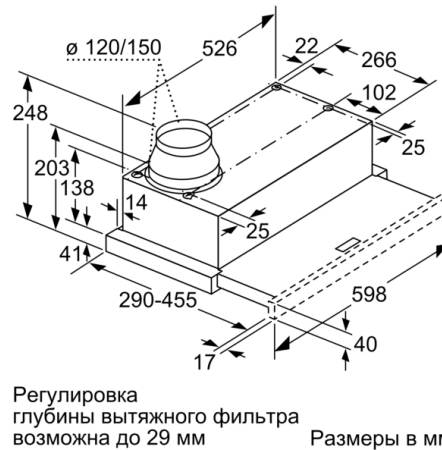

**Serie | 4, Встраиваемая вытяжка с
выдвижным экраном, 60 см, серебристый
металлик
DFM064A51**