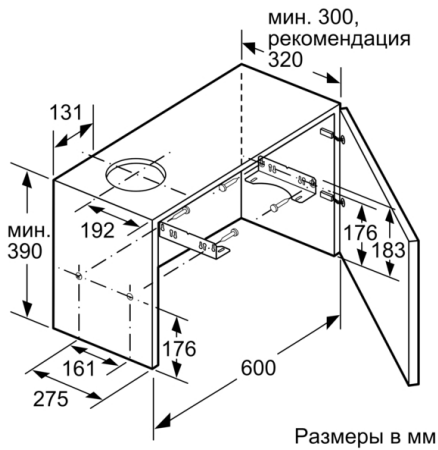

**Serie | 4, Встраиваемая вытяжка с
выдвижным экраном, 60 см, серебристый
металлик
DFM064A51**