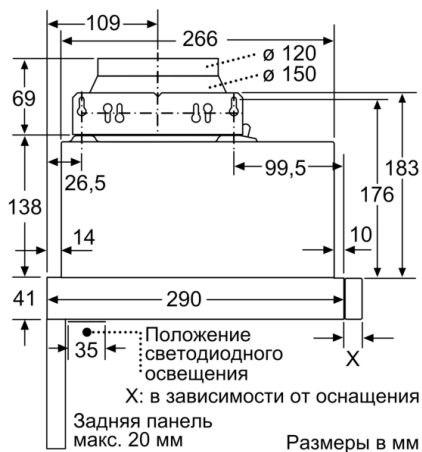

**Serie | 4, Встраиваемая вытяжка с
выдвижным экраном, 60 см, серебристый
металлик
DFM064A51**