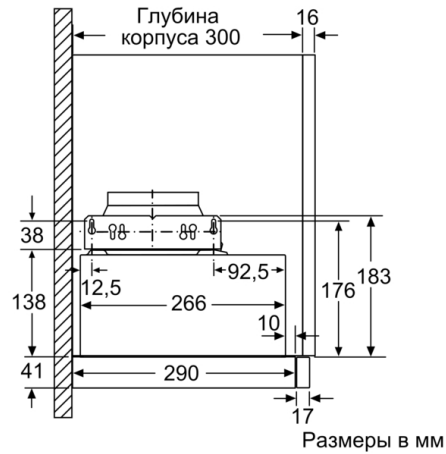

**Serie | 4, Встраиваемая вытяжка с
выдвижным экраном, 60 см, серебристый
металлик
DFM064A51**