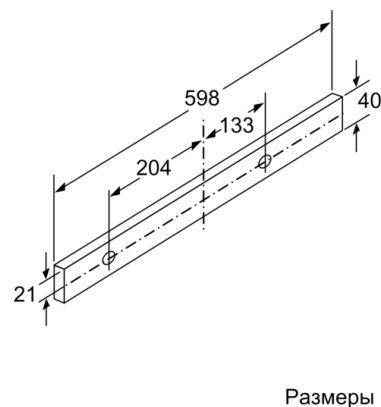

**Serie | 4, Встраиваемая вытяжка с
выдвижным экраном, 60 см, серебристый
металлик
DFM064A51**