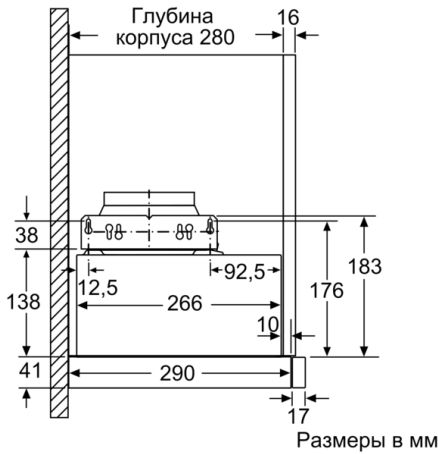

**Serie | 4, Встраиваемая вытяжка с
выдвижным экраном, 60 см, серебристый
металлик
DFM064A51**