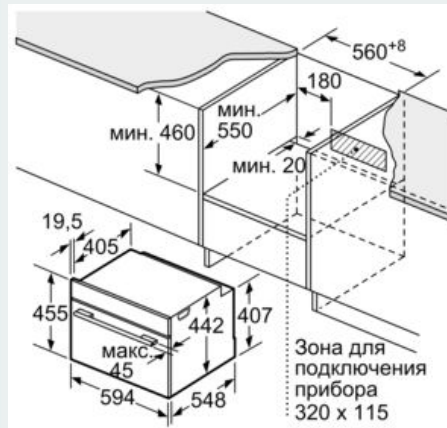

Размеры в мм

При встраивании мелких бытовых приборов под варочной панелью необходимо учитывать требования к толщине столешницы (включая усиливающий элемент).

Тип варочной панели	мин. толщина столешницы	
	накладная	заподлицо
Индукционная варочная панель	42 мм	43 мм
Индукционная варочная панель с нагревом по всей площади	52 мм	53 мм
Газовая варочная панель	32 мм	43 мм
Электрическая варочная панель	32 мм	35 мм