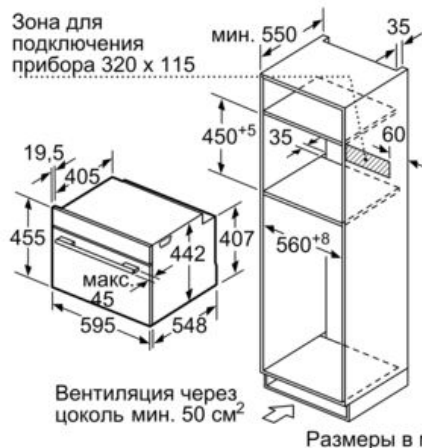

### Техническая информация

- Универсальный противень, Эмалированный противень для выпечки, Комбинированная решетка
- Мощность подключения: 3.6 кВт
- 
- Длина сетевого кабеля: 150 см
- Размеры прибора (ВхШхГ): 455 мм x 594 мм x 548 мм
- 
- Размеры ниши для встраивания (ВхШхГ): 450 мм - 455 мм x 560 мм - 568 мм x 550 мм
- 

### Размерные чертежи

#### Монтаж с варочной панелью.

Размеры в мм

Размеры в мм

При встраивании мелких бытовых приборов под варочной панелью необходимо учитывать требования к толщине столешницы (включая усиливающий элемент).

Тип варочной панели	мин. толщина столешницы	
	накладная	заподлицо
Индукционная варочная панель	42 мм	43 мм
Индукционная варочная панель с нагревом по всей площади	52 мм	53 мм
Газовая варочная панель	32 мм	43 мм
Электрическая варочная панель	32 мм	35 мм

Размеры в мм

Размеры в мм