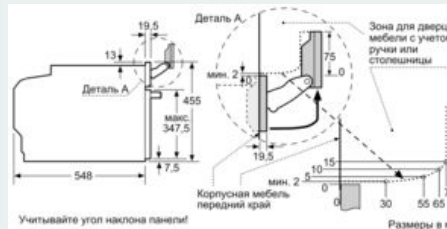

### Техническая информация

- Универсальный противень, Эмалированный противень для выпечки, Комбинированная решетка
- Мощность подключения: 3.6 кВт
- 
- Длина сетевого кабеля: 150 см
- Размеры прибора (ВхШхГ): 455 мм x 594 мм x 548 мм
- 
- Размеры ниши для встраивания (ВхШхГ): 450 мм - 455 мм x 560 мм - 568 мм x 550 мм
- 

### Размерные чертежи

#### Монтаж с варочной панелью.

Размеры в мм

Размеры в мм

При встраивании мелких бытовых приборов под варочной панелью необходимо учитывать требования к толщине столешницы (включая усиливающий элемент).

Тип варочной панели	мин. толщина столешницы	
	накладная	заподлицо
Индукционная варочная панель	42 мм	43 мм
Индукционная варочная панель с нагревом по всей площади	52 мм	53 мм
Газовая варочная панель	32 мм	43 мм
Электрическая варочная панель	32 мм	35 мм

Размеры в мм

Размеры в мм