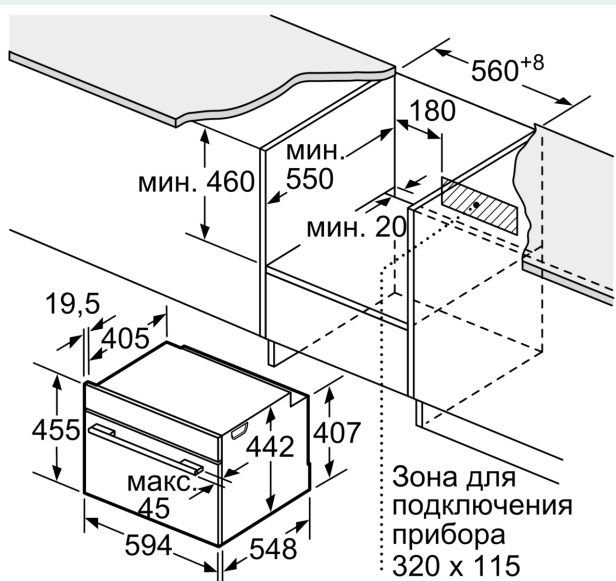

**iQ700, Встраиваемый
компактный духовой шкаф, 60
x 45 см, Нержавеющая сталь
CB674GBS3**

Размеры в мм