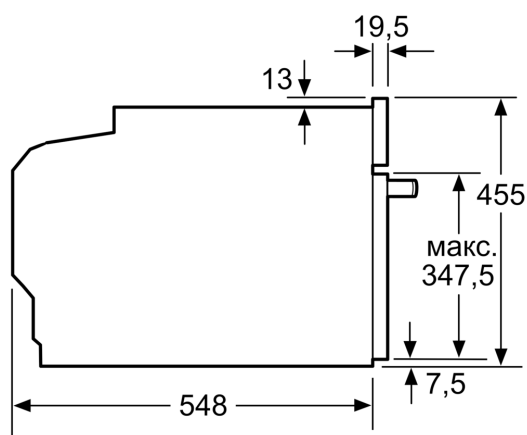

### Техническая информация

- Комбинированная решетка, Универсальный противень
- Класс энергоэффективности (в соответствии с нормами EC№. 65/2014): A+
- Энергопотребление за цикл в обычном режиме: 0.73 кВт/ч
- Энергопотребление за цикл в режиме усиленной работы вентилятора: 0.61 кВт/ч
- Количество камер: 1 Источник нагрева: электрический Объём камеры: 47 л
- Мощность подключения: 2.99 кВт
- Длина сетевого кабеля: 150 см
- Размеры прибора (ВxШxГ): 455 мм x 594 мм x 548 мм
- Размеры ниши для встраивания (ВxШxГ): 450 мм - 455 мм x 560 мм - 568 мм x 550 мм
- Пожалуйста, следуйте схемам встраивания и инструкции по монтажу

**iQ700, Встраиваемый  
компактный духовой шкаф, 60  
x 45 см, Нержавеющая сталь  
CB674GBS3**

Размеры в мм

Размеры в мм

Размеры в мм

**Монтаж с варочной панелью.**

Размеры в мм

При встраивании мелких бытовых приборов под варочной панелью необходимо учитывать требования к толщине столешницы (включая усиливающий элемент).