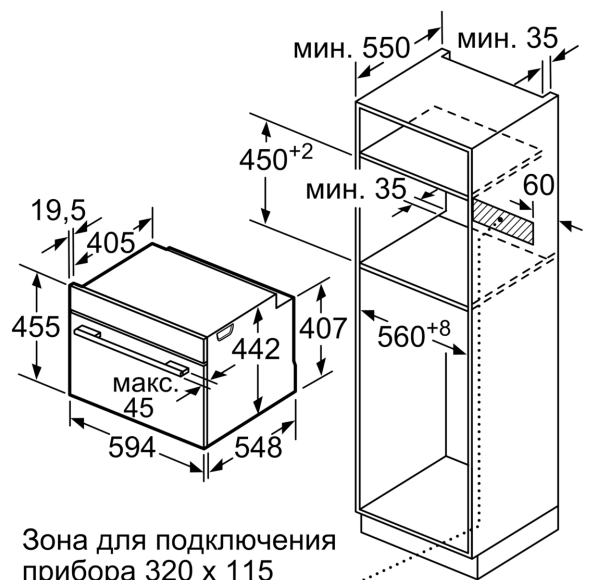

### Техническая информация

- Комбинированная решетка, Универсальный противень
- Класс энергоэффективности (в соответствии с нормами EC№. 65/2014): A+
- Энергопотребление за цикл в обычном режиме: 0.73 кВт/ч
- Энергопотребление за цикл в режиме усиленной работы вентилятора: 0.61 кВт/ч
- Количество камер: 1 Источник нагрева: электрический Объём камеры: 47 л
- Мощность подключения: 2.99 кВт
- Длина сетевого кабеля: 150 см
- Размеры прибора (ВxШxГ): 455 мм x 594 мм x 548 мм
- Размеры ниши для встраивания (ВxШxГ): 450 мм - 455 мм x 560 мм - 568 мм x 550 мм
- Пожалуйста, следуйте схемам встраивания и инструкции по монтажу

**iQ700, Встраиваемый  
компактный духовой шкаф, 60  
x 45 см, Нержавеющая сталь  
CB674GBS3**

Размеры в мм

Размеры в мм

Размеры в мм

**Монтаж с варочной панелью.**

Размеры в мм

При встраивании мелких бытовых приборов под варочной панелью необходимо учитывать требования к толщине столешницы (включая усиливающий элемент).