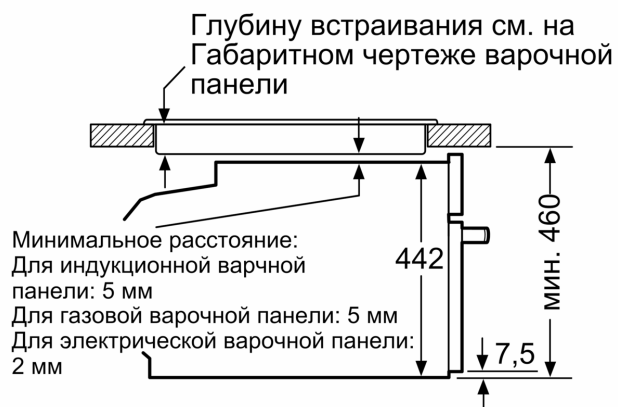

### Техническая информация

- Комбинированная решетка, Универсальный противень
- Класс энергоэффективности (в соответствии с нормами EC№. 65/2014): A+
- Энергопотребление за цикл в обычном режиме: 0.73 кВт/ч
- Энергопотребление за цикл в режиме усиленной работы вентилятора: 0.61 кВт/ч
- Количество камер: 1 Источник нагрева: электрический Объём камеры: 47 л
- Мощность подключения: 2.99 кВт
- Длина сетевого кабеля: 150 см
- Размеры прибора (ВxШxГ): 455 мм x 594 мм x 548 мм
- Размеры ниши для встраивания (ВxШxГ): 450 мм - 455 мм x 560 мм - 568 мм x 550 мм
- Пожалуйста, следуйте схемам встраивания и инструкции по монтажу

**iQ700, Встраиваемый  
компактный духовой шкаф, 60  
x 45 см, Нержавеющая сталь  
CB674GBS3**

Размеры в мм

Размеры в мм

Размеры в мм

**Монтаж с варочной панелью.**

Размеры в мм

При встраивании мелких бытовых приборов под варочной панелью необходимо учитывать требования к толщине столешницы (включая усиливающий элемент).

Тип варочной панели	мин. толщина столешницы	
	накладная	заподлицо
Индукционная варочная панель	42 мм	43 мм
Индукционная варочная панель с нагревом по всей площади	52 мм	53 мм
Газовая варочная панель	32 мм	43 мм
Электрическая варочная панель	32 мм	35 мм