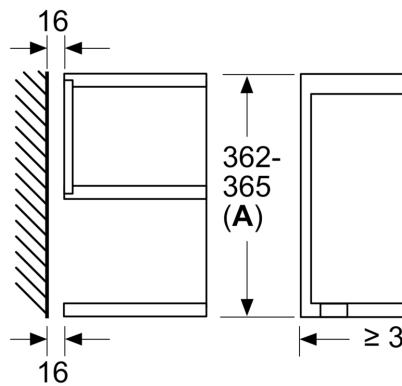

Дополнительная функция: Микроволны
Управление: электрический
Габариты (ВхШхГ), мм: 382 x 594 x 318 мм
Размеры рабочей камеры: 220 x 350 x 270 мм
Длина сетевого кабеля: 150.0 см
Вес нетто: 16.7 кг
Вес брутто: 18.9 кг
Максимальная мощность микроволн: 900 Вт
Количество ступеней мощности (шт): 5
Вращающаяся тарелка: Нет
Материал духовки: нержавеющая сталь
Открытие двери: Кнопка
Часы: Да
Высота без рабочей поверхности: 382 мм
Ширина: 594 мм
Глубина: 318 мм
Максимальная мощность микроволн: 900 Вт
Потребляемая мощность: 1220 Вт
Предохранители: 10 А
Напряжение: 220-240 В
Частота: 50; 60 Гц
Тип штепсельной вилки: Вилка с заземлением
Требуемый размер ниши для установки (дюймы): x
Размеры прибора в упаковке: 18.50 x 18.11 x 26.37
вес нетто: 37.000 lbs
Вес брутто: 42.000 lbs

Комфорт / Безопасность:

- Система охлаждения прибора позволяет встроить в любой кухонный гарнитур

Техническая информация

- Длина сетевого кабеля: 150 см
- Мощность подключения: 1.22 кВт
- Норма напряжения 230В± 10%В
- Для встраивания в навесной шкаф или колонну шириной 60см

Размеры:

- Размеры прибора (ВхШхГ): 382 мм x 594 мм x 318 мм
- Размеры ниши для встраивания (ВхШхГ): 362 мм - 382 мм x 560 мм - 568 мм x 300 мм
- Пожалуйста, следуйте схемам встраивания и инструкции по монтажу

**Серия 8, Встраиваемая
микроволновая печь, Белый
BFL634GW1**

Размеры в мм

A: Открытая задняя стенка

Размеры в мм

A: Выступ сверху:
Ниша 362: 6 мм
Ниша 365: 3 мм

B: Выступ снизу: 14 мм