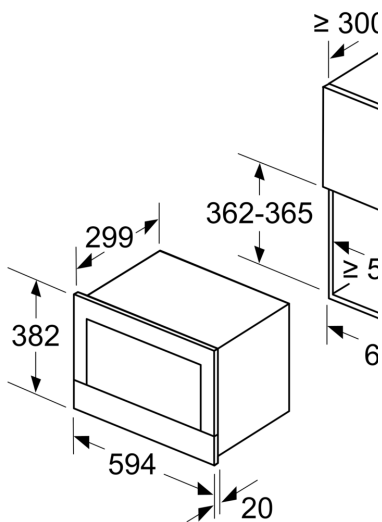

Дополнительная функция: Микроволны
Управление: электрический
Габариты (ВхШхГ), мм: 382 x 594 x 318 мм
Размеры рабочей камеры: 220 x 350 x 270 мм
Длина сетевого кабеля: 150.0 см
Вес нетто: 16.7 кг
Вес брутто: 18.9 кг
Максимальная мощность микроволн: 900 Вт
Количество ступеней мощности (шт): 5
Вращающаяся тарелка: Нет
Материал духовки: нержавеющая сталь
Открытие двери: Кнопка
Часы: Да
Высота без рабочей поверхности: 382 мм
Ширина: 594 мм
Глубина: 318 мм
Максимальная мощность микроволн: 900 Вт
Потребляемая мощность: 1220 Вт
Предохранители: 10 А
Напряжение: 220-240 В
Частота: 50; 60 Гц
Тип штепсельной вилки: Вилка с заземлением
Требуемый размер ниши для установки (дюймы): x
Размеры прибора в упаковке: 18.50 x 18.11 x 26.37
вес нетто: 37.000 lbs
Вес брутто: 42.000 lbs

Комфорт / Безопасность:

- Система охлаждения прибора позволяет встроить в любой кухонный гарнитур

Техническая информация

- Длина сетевого кабеля: 150 см
- Мощность подключения: 1.22 кВт
- Норма напряжения 230В± 10%В
- Для встраивания в навесной шкаф или колонну шириной 60см

Размеры:

- Размеры прибора (ВхШхГ): 382 мм x 594 мм x 318 мм
- Размеры ниши для встраивания (ВхШхГ): 362 мм - 382 мм x 560 мм - 568 мм x 300 мм
- Пожалуйста, следуйте схемам встраивания и инструкции по монтажу

**Серия 8, Встраиваемая
микроволновая печь, Белый
BFL634GW1**

Размеры в мм

A: Открытая задняя стенка

Размеры в мм

A: Выступ сверху:
Ниша 362: 6 мм
Ниша 365: 3 мм

B: Выступ снизу: 14 мм