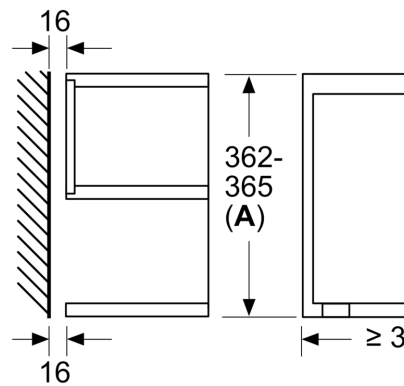

### **Техническая информация**

- Длина сетевого кабеля: 150 см
- Мощность подключения: 1.22 кВт
- Норма напряжения 230В± 10%В
- Для встраивания в навесной шкаф или колонну шириной 60см

### **Размеры:**

- Размеры прибора (ВхШхГ): 382 мм x 594 мм x 318 мм
- Размеры ниши для встраивания (ВхШхГ): 362 мм - 382 мм x 560 мм - 568 мм x 300 мм
- Пожалуйста, следуйте схемам встраивания и инструкции по монтажу

**Серия 8, Встраиваемая  
микроволновая печь, Черный  
BFL634GB1**

Размеры в мм

**A:** Открытая задняя стенка

Размеры в мм

**A:** Выступ сверху:  
Ниша 362: 6 мм  
Ниша 365: 3 мм

**B:** Выступ снизу: 14 мм