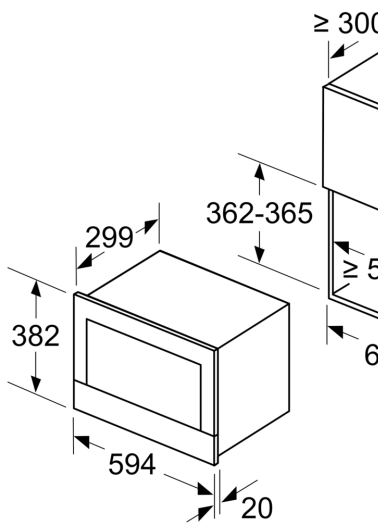

### **Техническая информация**

- Длина сетевого кабеля: 150 см
- Мощность подключения: 1.22 кВт
- Норма напряжения 230В± 10%В
- Для встраивания в навесной шкаф или колонну шириной 60см

### **Размеры:**

- Размеры прибора (ВхШхГ): 382 мм x 594 мм x 318 мм
- Размеры ниши для встраивания (ВхШхГ): 362 мм - 382 мм x 560 мм - 568 мм x 300 мм
- Пожалуйста, следуйте схемам встраивания и инструкции по монтажу

**Серия 8, Встраиваемая  
микроволновая печь, Черный  
BFL634GB1**

Размеры в мм

**A:** Открытая задняя стенка

Размеры в мм

**A:** Выступ сверху:  
Ниша 362: 6 мм  
Ниша 365: 3 мм

**B:** Выступ снизу: 14 мм