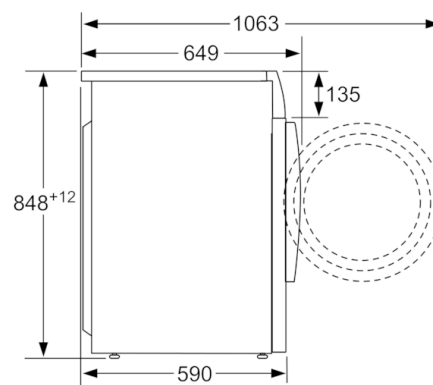

Date tehnice

| | |
|---|-----------------|
| Forma constructiva : | Independent |
| Capac superior detasabil : | Nu |
| Deschidere usa : | Stanga |
| Lungime cablu de alimentare (cm) : | 210 |
| Inaltime cu capac superior (mm) : | 850 |
| Dimensiuni aparat (mm) : | 850 x 600 x 590 |
| Greutate netă (kg) : | 83,931 |
| Volum tambur (l) : | 56 |
| Cod EAN : | 4242005063734 |
| Putere instalata (W) : | 2200 |
| Amperaj (A) : | 10 |
| Tensiune (V) : | 220-240 |
| Frecventa (Hz) : | 50 |
| Certificate de autorizare : | CE, VDE |
| Consum de energie (spalare si uscare pentru o incarcatura completa de rufe) (kWh) : | 4,76 |
| Consum de energie (numai spalare) (kWh) : | 0,73 |
| Consum de apa (spalare si uscare pentru o incarcatura completa de rufe) (l) : | 103 |

DETALII TEHNICE

- culisare dedesubt
- Dimensiuni (Î x L x A): 85x60x59 cm
- Control complet electronic (selector metalic) pentru toate programele de spălare
- * Vă rugăm să consultați termenii de garanție pe <https://www.bosch-home.ro/service/ingrijire-si-protectie/garantii-extinse>.

** Valorile sunt rotunjite.

**Serie | 6, Mașina de spălat rufe cu uscător,
7/4 kg, 1500 rpm
WVG30442EU**

Dimensiuni în mm

Dimensiuni în mm