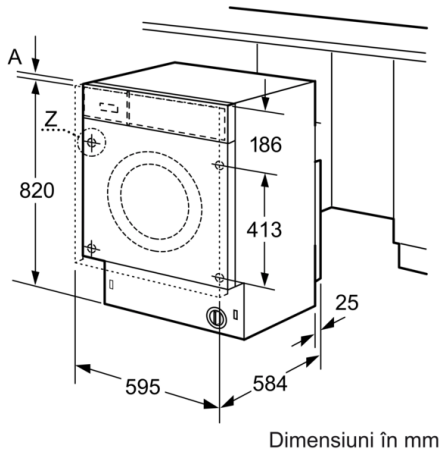

**Serie | 6, Mașina de spălat rufe cu uscător,
7/4 kg, 1400 rpm
WKD28541EU**