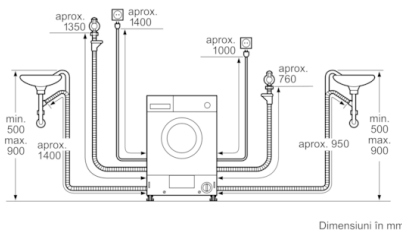

**Serie | 6, Mașina de spălat rufe cu uscător,
7/4 kg, 1400 rpm
WKD28541EU**