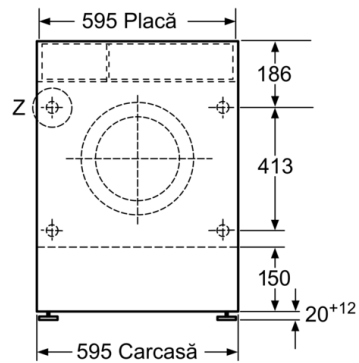

**Serie | 6, Mașina de spălat rufe cu uscător,
7/4 kg, 1400 rpm
WKD28541EU**