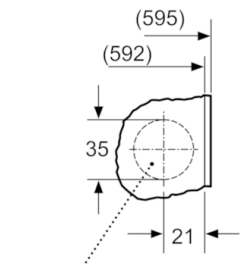

Date tehnice

Forma constructiva : incorporat
 Înălțime cu capac superior : 820 mm
 Dimensiuni aparat : 818 x 596 x 544 mm
 Înălțime pentru incorporare sub blat : 820,00 mm
 Greutate netă : 73,074 kg
 Putere instalată : 2300 W
 Amperaj : 10 A
 Tensiune : 220-240 V
 Frecvența : 50 Hz
 Certificate de autorizare : CE, Ukraine, Ukraine grounding sign, VDE
 Lungime cablu de alimentare : 210 cm
 Clasa de eficiență la spălare : A
 Deschidere ușă : Stanga
 Role : Nu
 Cod EAN : 4242002958699
 Capacitatea nominală, în, în cazul programului standard pentru bumbac - NEW (2010/30/EC) : 8,0 kg
 Consum anual de energie (kWh/annum) - NOU (2010/30/EC) : 137,00 kWh/an
 Consumul de energie în "modul oprit" - NEW (2010/30/EC) : 0,12 W
 Consumul de energie în "modul inactiv" - NEW (2010/30/EC) : 0,50 W
 Consum anual de apă (l/an) - NOU (2010/30/EC) : 9900 l/an
 Clasa de eficiență la centrifugare : B
 Viteza centrifugare maximă (rpm) - NOU (2010/30/EC) : 1355 rpm
 Timp mediu de spălare Bumbac 40C (încărcare parțială) - NOU (2010/30/EC) : 255 min
 Timp mediu de spălare Bumbac 60C (încărcare maximă) - NOU (2010/30/EC) : 270 min
 Timp mediu de spălare Bumbac 60C (încărcare parțială) - NOU (2010/30/EC) : 270 min
 Nivel de zgomot la spălare : 41
 Nivel de zgomot la centrifugare : 67
 Tip de instalare : Complet integrabil

DETALII TEHNICE

- Înălțimea bazei ajustabile: 15 cm
 - Volum tambur: 53 l
 - Adâncimea bazei ajustabile: 6.5 cm
 - Dimensiuni (Î x L x A): 81.8 x 59.6 x 54.4 cm
 - Posibilitate de ajustare a picioruselor din spate
- * Vă rugăm să consultați termenii de garanție pe <https://www.bosch-home.ro/service/ingrijire-si-protectie/garantii-extinse>*
- ** Valorile sunt rotunjite.*

**Serie | 8, Mașina de spălat rufe cu încărcare frontală, 8 kg, 1400 rpm
WIW28540EU**

Dimensiuni în mm

Detalii Z

Concavitate pentru oală
adâncime min. 12

Dimensiuni în mm

Dimensiuni în mm