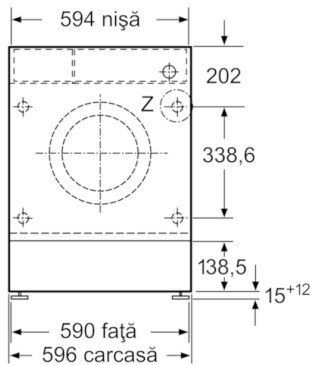

Date tehnice

Forma constructiva : incorporat
 Înălțime cu capac superior : 820 mm
 Dimensiuni aparat : 818 x 596 x 544 mm
 Înălțime pentru incorporare sub blat : 820,00 mm
 Greutate netă : 73,074 kg
 Putere instalată : 2300 W
 Amperaj : 10 A
 Tensiune : 220-240 V
 Frecvența : 50 Hz
 Certificate de autorizare : CE, Ukraine, Ukraine grounding sign, VDE
 Lungime cablu de alimentare : 210 cm
 Clasa de eficiență la spălare : A
 Deschidere ușă : Stanga
 Role : Nu
 Cod EAN : 4242002958699
 Capacitatea nominală, în, în cazul programului standard pentru bumbac - NEW (2010/30/EC) : 8,0 kg
 Consum anual de energie (kWh/annum) - NOU (2010/30/EC) : 137,00 kWh/an
 Consumul de energie în "modul oprit" - NEW (2010/30/EC) : 0,12 W
 Consumul de energie în "modul inactiv" - NEW (2010/30/EC) : 0,50 W
 Consum anual de apă (l/an) - NOU (2010/30/EC) : 9900 l/an
 Clasa de eficiență la centrifugare : B
 Viteza centrifugare maximă (rpm) - NOU (2010/30/EC) : 1355 rpm
 Timp mediu de spălare Bumbac 40C (încărcare parțială) - NOU (2010/30/EC) : 255 min
 Timp mediu de spălare Bumbac 60C (încărcare maximă) - NOU (2010/30/EC) : 270 min
 Timp mediu de spălare Bumbac 60C (încărcare parțială) - NOU (2010/30/EC) : 270 min
 Nivel de zgomot la spălare : 41
 Nivel de zgomot la centrifugare : 67
 Tip de instalare : Complet integrabil

DETALII TEHNICE

- Înălțimea bazei ajustabile: 15 cm
 - Volum tambur: 53 l
 - Adâncimea bazei ajustabile: 6.5 cm
 - Dimensiuni (Î x L x A): 81.8 x 59.6 x 54.4 cm
 - Posibilitate de ajustare a picioruselor din spate
- * Vă rugăm să consultați termenii de garanție pe <https://www.bosch-home.ro/service/ingrijire-si-protectie/garantii-extinse>*
- ** Valorile sunt rotunjite.*

**Serie | 8, Mașina de spălat rufe cu încărcare frontală, 8 kg, 1400 rpm
WIW28540EU**

Dimensiuni în mm

Detalii Z

Concavitate pentru oală
adâncime min. 12

Dimensiuni în mm

Dimensiuni în mm