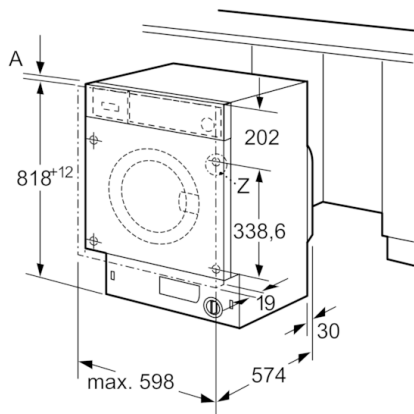

Date tehnice

Forma constructiva : incorporat
 Înălțime cu capac superior : 820 mm
 Dimensiuni aparat : 818 x 596 x 544 mm
 Înălțime pentru incorporare sub blat : 820,00 mm
 Greutate netă : 73,074 kg
 Putere instalată : 2300 W
 Amperaj : 10 A
 Tensiune : 220-240 V
 Frecvența : 50 Hz
 Certificate de autorizare : CE, Ukraine, Ukraine grounding sign, VDE
 Lungime cablu de alimentare : 210 cm
 Clasa de eficiență la spălare : A
 Deschidere ușă : Stanga
 Role : Nu
 Cod EAN : 4242002958699
 Capacitatea nominală, în, în cazul programului standard pentru bumbac - NEW (2010/30/EC) : 8,0 kg
 Consum anual de energie (kWh/annum) - NOU (2010/30/EC) : 137,00 kWh/an
 Consumul de energie în "modul oprit" - NEW (2010/30/EC) : 0,12 W
 Consumul de energie în "modul inactiv" - NEW (2010/30/EC) : 0,50 W
 Consum anual de apă (l/an) - NOU (2010/30/EC) : 9900 l/an
 Clasa de eficiență la centrifugare : B
 Viteza centrifugare maximă (rpm) - NOU (2010/30/EC) : 1355 rpm
 Timp mediu de spălare Bumbac 40C (încărcare parțială) - NOU (2010/30/EC) : 255 min
 Timp mediu de spălare Bumbac 60C (încărcare maximă) - NOU (2010/30/EC) : 270 min
 Timp mediu de spălare Bumbac 60C (încărcare parțială) - NOU (2010/30/EC) : 270 min
 Nivel de zgomot la spălare : 41
 Nivel de zgomot la centrifugare : 67
 Tip de instalare : Complet integrabil

DETALII TEHNICE

- Înălțimea bazei ajustabile: 15 cm
 - Volum tambur: 53 l
 - Adâncimea bazei ajustabile: 6.5 cm
 - Dimensiuni (Î x L x A): 81.8 x 59.6 x 54.4 cm
 - Posibilitate de ajustare a picioruselor din spate
- * Vă rugăm să consultați termenii de garanție pe <https://www.bosch-home.ro/service/ingrijire-si-protectie/garantii-extinse>*
- ** Valorile sunt rotunjite.*

**Serie | 8, Mașina de spălat rufe cu încărcare frontală, 8 kg, 1400 rpm
WIW28540EU**

Dimensiuni în mm

Detalii Z

Concavitate pentru oală
adâncime min. 12

Dimensiuni în mm

Dimensiuni în mm