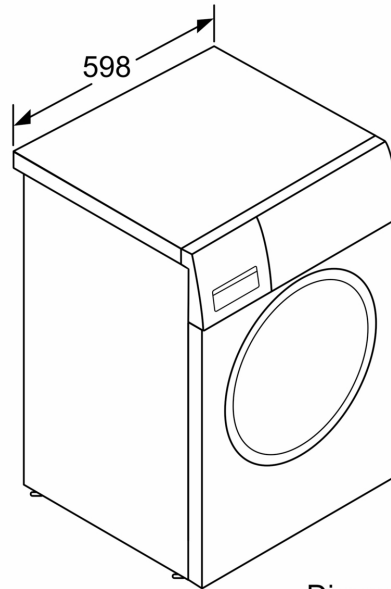

**Seria 6, Mașina de spălat rufe cu
încarcare frontală, 9 kg, max. 1200
rpm
WGG242Z3BY**

Dimensiuni în mm

Dimensiuni în mm