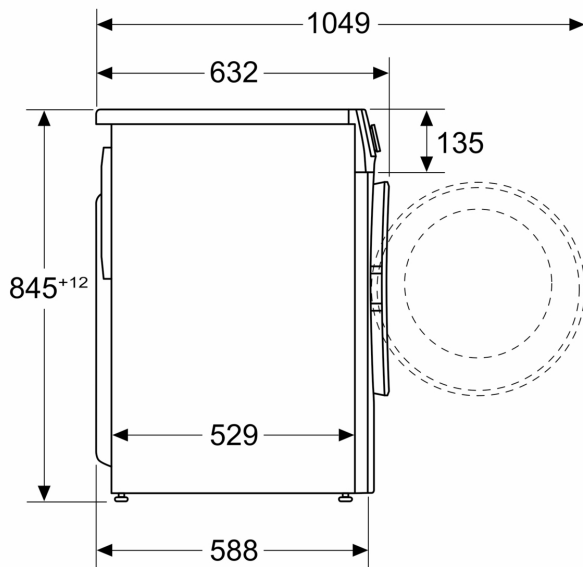

**Seria 6, Mașina de spălat rufe cu
încarcare frontală, 9 kg, max. 1200
rpm
WGG242Z3BY**

Dimensiuni în mm

Dimensiuni în mm