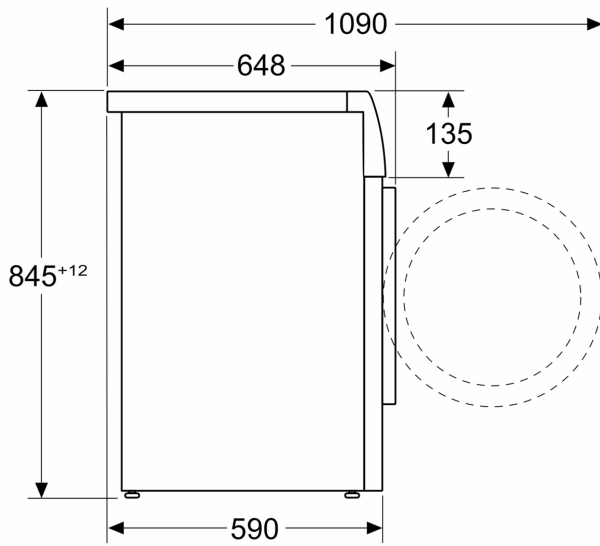

WMZ2200 Element fixare de podea
 WMZ2381 Extensie pt. racord apă rece / Aquastop
 WMZPW20W Platforma cu extractie

Clasa de eficiență energetică: A
 Consumul ponderat de energie în kWh per 100 cicluri de spălare al programului "eco 40-60" : 41 kWh
 Capacitatea maximă în kg: 10.0 kg
 Consumul de apă în litri per ciclu programul "eco": 49 l
 Durata programului "eco 40-60" în ore și minute la capacitatea nominală: 3:50 h
 Clasa de eficiență a stoarcerii prin centrifugare a programului "eco 40-60" : B
 Clasa emisiilor acustice în aer: A
 Emisiile acustice în aer: 71 dB(A) re 1pW
 Tip constructiv: Independent
 Dimensiuni aparat: 845x598x590 mm
 Greutate netă: 82.8 kg
 Putere de conectare nominală: 2300 W
 Amperaj: 10 A
 Tensiune: 220-240 V
 Frecvență: 50-60 Hz
 Lungime cablu de alimentare: 160.0 cm
 Deschidere ușă (poziție balamale): Stânga
 Role: Nu
 Cod EAN: 4242005360512
 Tip de instalare: Independent(ă)

DETALII TEHNICE

- Posibilitate de încorporare sub blat, în nișă cu înălțime de 85 cm
- Dimensiuni (Î x l): 84.5 cm x 59.8 cm
- Adâncime aparat: 59.0 cm
- Adâncime aparat inclusiv usa 64.8 cm
- Adâncimea aparatului cu ușă deschisă: 109.0 cm

**Seria 8, Mașina de spălat rufe cu
încarcare frontală, 10 kg, 1400 rpm
WGB254A0BY**

Dimensiuni în mm

Dimensiuni în mm