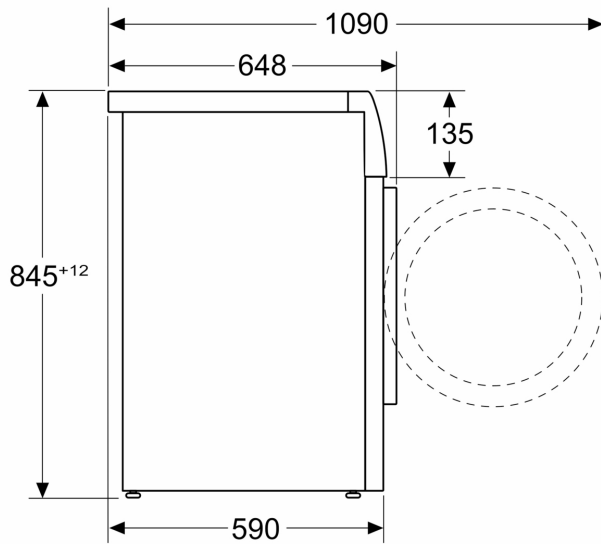

DETALII TEHNICE

- Posibilitate de încorporare sub blat, în nișă cu înălțime de 85 cm
- Dimensiuni (Î x L): 84.5 cm x 59.8 cm
- Adâncime aparat: 59.0 cm
- Adâncime aparat inclusiv usa 64.8 cm
- Adâncimea aparatului cu ușă deschisă: 109.0 cm

**Seria 8, Mașina de spălat rufe cu
încarcare frontală, 10 kg, 1400 rpm
WGB25400BY**

Dimensiuni în mm

Dimensiuni în mm