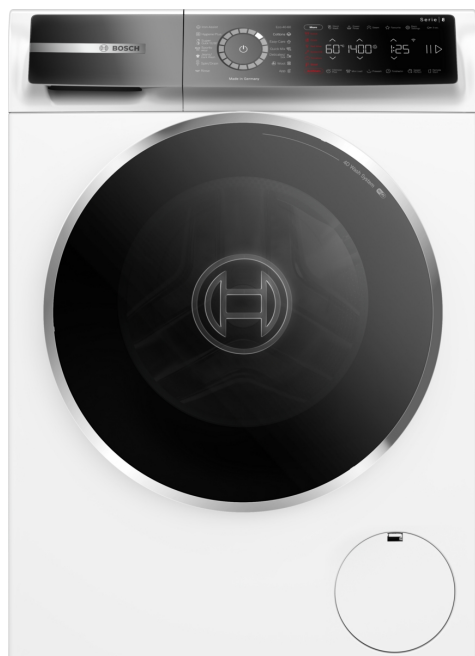

Seria 8, Mașina de spălat rufe cu încărcare frontală, 10 kg, 1400 rpm WGB25400BY

O mașină de spălat foarte eficientă. Maximizează economiile de energie cu A-20%* și reduce timpul de călcat cu programul Iron Assist.

CONFORT ȘI SIGURANȚĂ

- Funcție Reîncărcare (Reload): flexibilitate ridicată: se pot adăuga rufe chiar și după începerea programului de spălare.
- Panou de control elegant și înclinat pentru o utilizare ușoară
- 4D Wash System: facilitează patrunderea eficientă a apei și a detergenților în țesături pentru rezultate perfecte.
- Hygiene Plus: curățați rufele și eliminați germenii în mod eficient
- Mini Load: Spălați eficient un singur articol sau încărcăturile mici
- Volum tambur XXL, 70 l
- Iluminare tambur
- VarioDrum: spălare delicată și eficientă a țesăturilor
- Hublou crom, gri închis cu diametru 32 cm, și deschidere la 182°
- Funcție de reîncărcare
- EcoSilence Drive™: motor BLDC extrem de eficient energetic și silențios cu 10 ani garanție la înscrierea produsului pe site
- AntiVibration Design: stabilitate sporită și nivel de zgomot scăzut