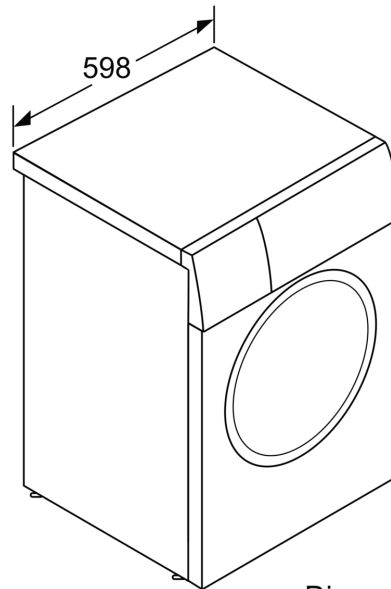

**Seria 8, Mașina de spălat rufe cu
încarcare frontală, 10 kg, 1400 rpm
WGB25400BY**

Dimensiuni în mm

Dimensiuni în mm