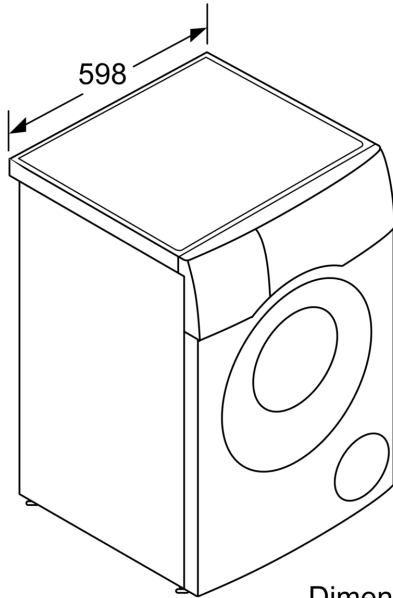

DETALII TEHNICE

- Posibilitate de încorporare sub blat, în nișă cu înălțime de 85 cm
- Dimensiuni (Î x L): 84,8 cm x 59,8 cm
- Adâncime aparat: 61.6 cm
- Adâncime aparat inclusiv usa 65.4 cm
- Adâncimea aparatului cu ușă deschisă: 114,2 cm

Dimensiuni în mm

Dimensiuni în mm