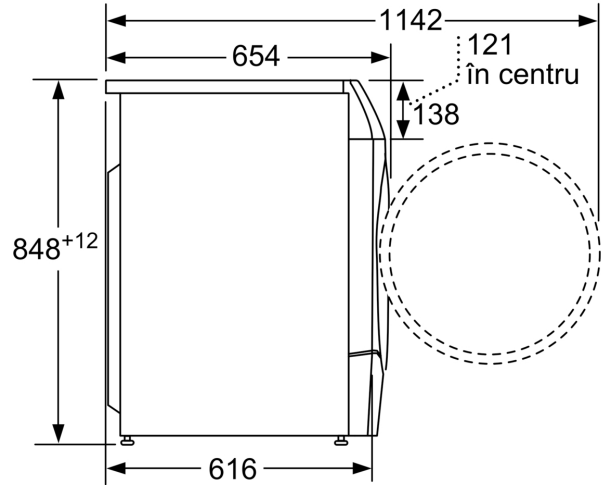

DETALII TEHNICE

- Posibilitate de încorporare sub blat, în nișă cu înălțime de 85 cm
- Dimensiuni (Î x L): 84,8 cm x 59,8 cm
- Adâncime aparat: 61.6 cm
- Adâncime aparat inclusiv usa 65.4 cm
- Adâncimea aparatului cu ușă deschisă: 114,2 cm

Dimensiuni în mm

Dimensiuni în mm