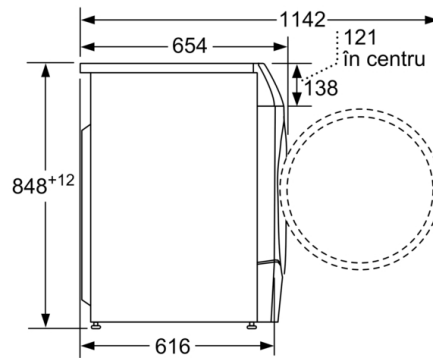

#### DETALII TEHNICE

- Posibilitate de încorporare sub blat, în nișă cu înălțime de 85 cm
- Adâncime aparat: 61.6 cm
- Adâncime aparat inclusiv usa 65.4 cm
- Adâncimea aparatului cu ușă deschisă: 114,2 cm
- Dimensiuni (Î x l): 84,8 cm x 59,8 cm
- ActiveWater Plus: pentru utilizarea eficientă a apei chiar și în cazul unei cantități mici de rufe datorită detectării automate a greutateii acesteia

Dimensiuni în mm

Dimensiuni în mm