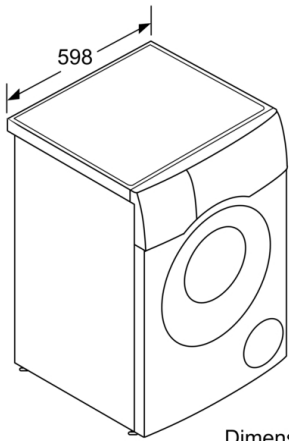

#### DETALII TEHNICE

- Posibilitate de încorporare sub blat, în nișă cu înălțime de 85 cm
- Adâncime aparat: 61.6 cm
- Adâncime aparat inclusiv usa 65.4 cm
- Adâncimea aparatului cu ușă deschisă: 114,2 cm
- Dimensiuni (Î x l): 84,8 cm x 59,8 cm
- ActiveWater Plus: pentru utilizarea eficientă a apei chiar și în cazul unei cantități mici de rufe datorită detectării automate a greutateii acesteia

Dimensiuni în mm

Dimensiuni în mm