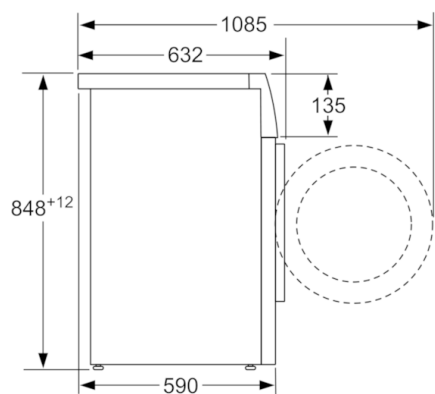

**HomeProfessional, Mașina de spălat rufe cu
încarcare frontală, 9 kg, 1600 rpm
WAY32891EU**

Dimensiuni în mm