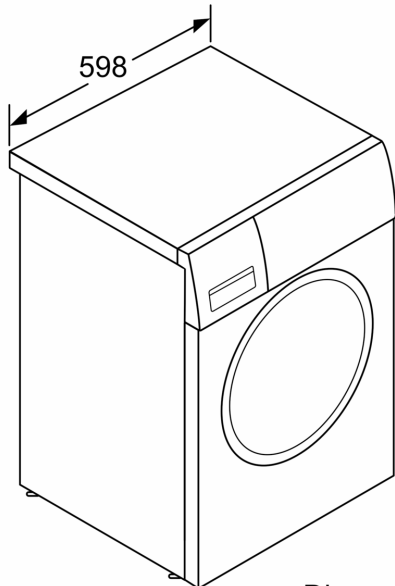

DETALII TEHNICE

- Posibilitate de încorporare sub blat, în nișă cu înălțime de 85 cm
- Adâncime aparat: 59.0 cm
- Adâncime aparat inclusiv usa 63.2 cm
- Adâncimea aparatului cu ușă deschisă: 114,2 cm
- Dimensiuni (Î x L): 84,8 cm x 59,8 cm

Dimensiuni în mm

Dimensiuni în mm