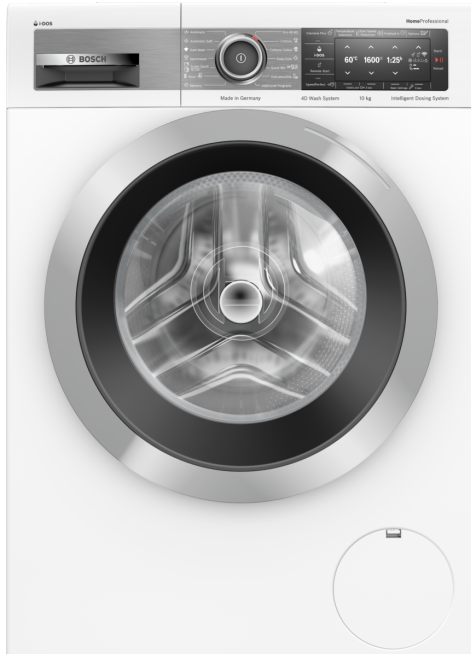

HomeProfessional, Mașina de spălat rufe cu încărcare frontală, 10 kg, 1600 rpm WAX32EH0BY

Mașină de spălat Home Professional cu sistem i-DOS, cu Home Connect și Sistem AntiStain Plus este cea mai convenabilă și mai inteligentă mașină de spălat, care face totul în mod automat.