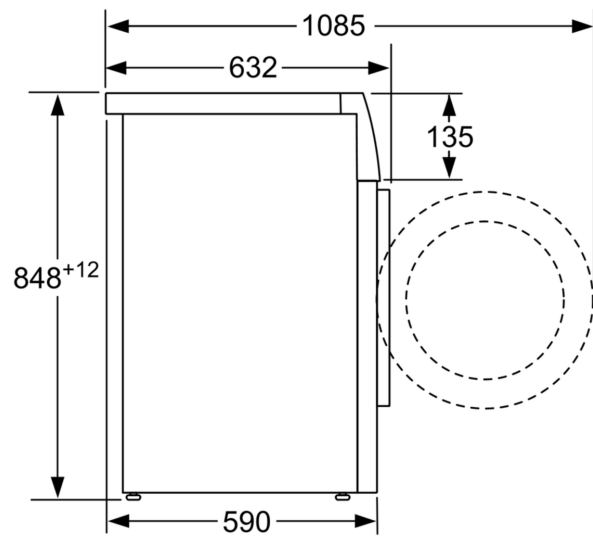

DETALII TEHNICE

- Posibilitate de încorporare sub blat, în nișă cu înălțime de 85 cm
- Adâncime aparat: 59.0 cm
- Adâncime aparat inclusiv usa 63.2 cm
- Adâncimea aparatului cu ușă deschisă: 114,2 cm
- Dimensiuni (Î x L): 84,8 cm x 59,8 cm

Dimensiuni în mm

Dimensiuni în mm