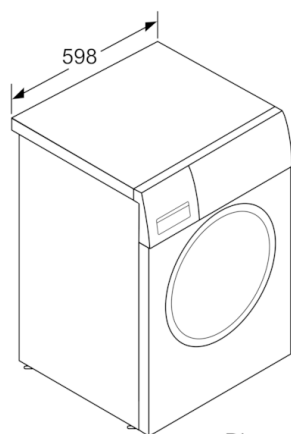

**Serie | 8, Mașina de spălat rufe cu încărcare frontală, 9 kg, 1600 rpm
WAW326H0EU**

Dimensiuni în mm