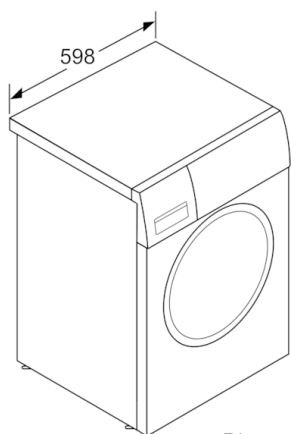

**Serie | 8, Mașina de spălat rufe cu încărcare frontală, 8 kg, 1400 rpm
WAW28590BY**

Dimensiuni în mm