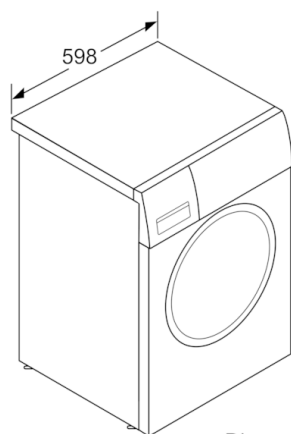

**Serie | 8, Mașina de spălat rufe cu încărcare frontală, 9 kg, 1200 rpm
WAW24460EU**

Dimensiuni în mm