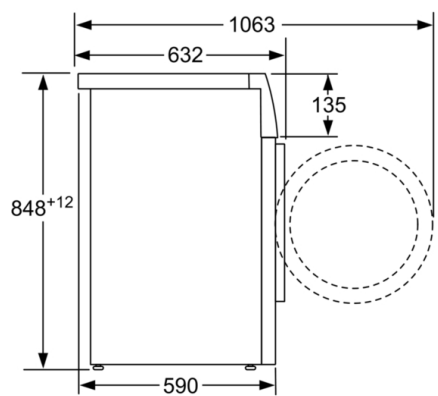

Forma constructiva: Independent

Înălțime cu capac superior: -2 mm

Dimensiuni aparat: 848 x 598 x 590 mm

Greutate netă: 72,3 kg

Putere instalată: 2300 W

Amperaj: 10 A

Tensiune: 220-240 V

Frecvență: 50 Hz

DETALII TEHNICE

- Volum tambur XXL, 65 L
- Hubloul gri argintiu-închis cu diametru 32 cm, și deschidere la 171°
- Posibilitate de încorporare sub blat, în nișă cu înălțime de 85 cm
- Adâncime aparat: 59.0 cm
- Adâncime aparat inclusiv usa 63.2 cm
- Adâncimea aparatului cu ușă deschisă: 114,2 cm
- Dimensiuni (Î x I): 84,8 cm x 59,8 cm

Dimensiuni în mm

Dimensiuni în mm