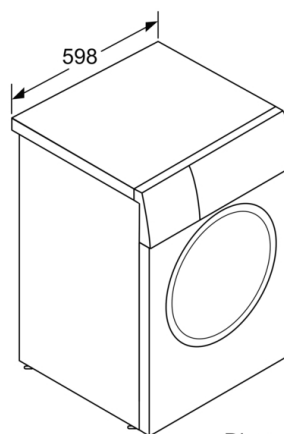

Forma constructiva: Independent

Înălțime cu capac superior: -2 mm

Dimensiuni aparat: 848 x 598 x 590 mm

Greutate netă: 72,3 kg

Putere instalată: 2300 W

Amperaj: 10 A

Tensiune: 220-240 V

Frecvență: 50 Hz

DETALII TEHNICE

- Volum tambur XXL, 65 L
- Hubloul gri argintiu-închis cu diametru 32 cm, și deschidere la 171°
- Posibilitate de încorporare sub blat, în nișă cu înălțime de 85 cm
- Adâncime aparat: 59.0 cm
- Adâncime aparat inclusiv usa 63.2 cm
- Adâncimea aparatului cu ușă deschisă: 114,2 cm
- Dimensiuni (Î x I): 84,8 cm x 59,8 cm

Dimensiuni în mm

Dimensiuni în mm