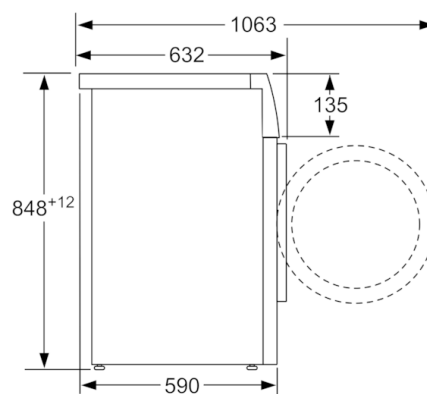

**Date tehnice**

Forma constructiva :	Independent
Inaltime cu capac superior (mm) :	848
Dimensiuni aparat (mm) :	848 x 598 x 590
Inaltime pentru incorporare sub blat :	848,00
Greutate netă (kg) :	72,239
Putere instalata (W) :	2300
Amperaj (A) :	10
Tensiune (V) :	220-240
Frecventa (Hz) :	50
Certificate de autorizare :	CE, VDE
Lungime cablu de alimentare (cm) :	160
Clasa de eficienta la spalare :	A
Deschidere usa :	Stanga
Role :	Nu
Cod EAN :	4242005053377
Capacitatea nominală, în kg, în cazul programului standard pentru bumbac - NEW (2010/30/EC) :	9,0
Consum anual de energie (kWh/annum) - NOU (2010/30/EC) :	152,00
Consumul de energie în "modul oprit" (W) - NEW (2010/30/EC) :	0,12
Consumul de energie în "modul inactiv" (W) - NEW (2010/30/EC) :	0,43
Consum anual de apa (l/an) - NOU (2010/30/EC) :	11220
Clasa de eficienta la centrifugare :	B
Viteza centrifugare maxima (rpm) - NOU (2010/30/EC) :	1361
Timp mediu de spalare Bumbac 40C (incarcare partiala) - NOU (2010/30/EC) :	285
Timp mediu de spalare Bumbac 60C (incarcare maxima) (min) - NOU (2010/30/EC) :	285
Timp mediu de spalare Bumbac 60C (incarcare partiala) (min) - NOU (2010/30/EC) :	285
:	20
Nivel de zgomot la spalare (dB(A) re 1 pW) :	48
Nivel de zgomot la centrifugare (dB(A) re 1 pW) :	73
Tip de instalare :	Independent

### **DETALII TEHNICE**

- Posibilitate de încorporare sub blat, în nișă cu înălțime de 85 cm
- Dimensiuni (Î x L x A): 84.8 x 59.8 x 59 cm

\*\* Valorile sunt rotunjite.

**Serie | 6, Mașina de spălat rufe cu încărcare frontală, 9 kg, 1400 rpm  
WAT28761BY**

Dimensiuni în mm

Dimensiuni în mm