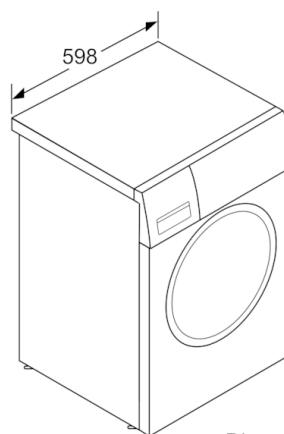

#### DETALII TEHNICE

- Posibilitate de încorporare sub blat, în nișă cu înălțime de 85 cm
- Dimensiuni (Î x L x A): 84.8x59.8x55 cm

\*\* Valorile sunt rotunjite.

\* Vă rugăm să consultați termenii de garanție pe <https://www.bosch-home.ro/service/ingrijire-si-protectie/garantii-extinse>

**Serie | 6, Mașina de spălat rufe cu încărcare frontală, 8 kg, 1400 rpm  
WAT28490BY**

Dimensiuni în mm

Dimensiuni în mm