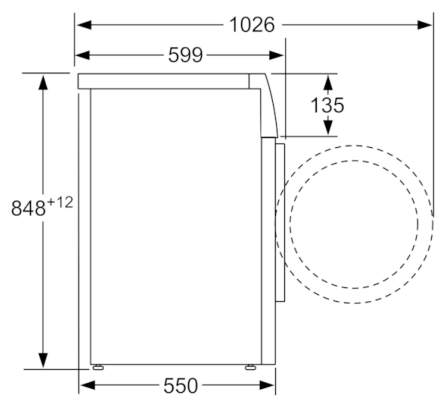

**Date tehnice**

Forma constructiva :	Independent
Inaltime cu capac superior (mm) :	850
Dimensiuni aparat (mm) :	848 x 598 x 550
Greutate netă (kg) :	68,190
Putere instalata (W) :	2300
Amperaj (A) :	10
Tensiune (V) :	220-240
Frecventa (Hz) :	50
Certificate de autorizare :	CE, VDE
Lungime cablu de alimentare (cm) :	210
Clasa de eficienta la spalare :	A
Deschidere usa :	Stanga
Role :	Nu
Cod EAN :	4242005070923
Capacitatea nominală, în kg, în cazul programului standard pentru bumbac - NEW (2010/30/EC) :	8,0
Clasă de eficiență energetică (2010/30/EC) :	A+++
Consum anual de energie (kWh/annum) - NOU (2010/30/EC) :	135,00
:	0,12
:	0,58
Consum anual de apa (l/an) - NOU (2010/30/EC) :	9680
Clasa de eficienta la centrifugare :	B
Viteza centrifugare maxima (rpm) - NOU (2010/30/EC) :	1400
Timp mediu de spalare Bumbac 40C (incarcare partiala) - NOU (2010/30/EC) :	225
Timp mediu de spalare Bumbac 60C (incarcare maxima) (min) - NOU (2010/30/EC) :	225
Timp mediu de spalare Bumbac 60C (incarcare partiala) (min) - NOU (2010/30/EC) :	225
Nivel de zgomot la spalare (dB(A) re 1 pW) :	49
Nivel de zgomot la centrifugare (dB(A) re 1 pW) :	76
Tip de instalare :	Independent

#### DETALII TEHNICE

- Posibilitate de încorporare sub blat, în nișă cu înălțime de 85 cm
- Dimensiuni (Î x L x A): 84.8x59.8x55 cm

\*\* Valorile sunt rotunjite.

\* Vă rugăm să consultați termenii de garanție pe <https://www.bosch-home.ro/service/ingrijire-si-protectie/garantii-extinse>

**Serie | 6, Mașina de spălat rufe cu încărcare frontală, 8 kg, 1400 rpm  
WAT28490BY**

Dimensiuni în mm

Dimensiuni în mm