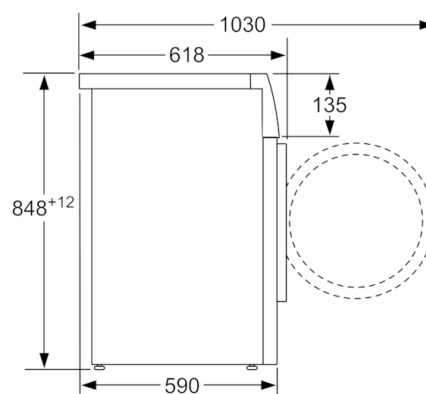

Date tehnice

Forma constructiva :	Independent
Inaltime cu capac superior (mm) :	850
Dimensiuni aparat (mm) :	848 x 598 x 590
Inaltime pentru incorporare sub blat :	850,00
Greutate netă (kg) :	69,539
Putere instalata (W) :	2300
Amperaj (A) :	10
Tensiune (V) :	220-240
Frecventa (Hz) :	50
Certificate de autorizare :	CE, VDE
Lungime cablu de alimentare (cm) :	160
Clasa de eficienta la spalare :	A
Deschidere usa :	Stanga
Role :	Nu
Cod EAN :	4242002814551
Capacitatea nominală, în kg, în cazul programului standard pentru bumbac - NEW (2010/30/EC) :	8,0
Consum anual de energie (kWh/annum) - NOU (2010/30/EC) :	137,00
Consumul de energie în "modul oprit" (W) - NEW (2010/30/EC) :	0,12
Consumul de energie în "modul inactiv" (W) - NEW (2010/30/EC) :	0,43
Consum anual de apa (l/an) - NOU (2010/30/EC) :	9900
Clasa de eficienta la centrifugare :	B
Viteza centrifugare maxima (rpm) - NOU (2010/30/EC) :	1374
Timp mediu de spalare Bumbac 40C (incarcare partiala) - NOU (2010/30/EC) :	225
Timp mediu de spalare Bumbac 60C (incarcare maxima) (min) - NOU (2010/30/EC) :	225
Timp mediu de spalare Bumbac 60C (incarcare partiala) (min) - NOU (2010/30/EC) :	225
Nivel de zgomot la spalare (dB(A) re 1 pW) :	49
Nivel de zgomot la centrifugare (dB(A) re 1 pW) :	74
Tip de instalare :	Independent

Durata în program standard Bumbac 40 °C: 225 min pentru încărcare parțială

- Durata modului inactiv: 0 min
- Hublou de 32 de cm cu unghi de deschidere a ușii de 165°
- Nivel zgomot centrifugare în program standard Bumbac 60° la încărcare maximă: 74 dB (A) re 1 pW
- Nivel zgomot spălare în program standard Bumbac 60° la încărcare maximă: 49 dB (A) re 1 pW
- Posibilitate de încorporare sub blat, în nișă cu înălțime de 85 cm
- Dimensiuni (Î x L x A): 84.8 x 59.8 x 59 cm

*** Valorile sunt rotunjite.*

**Serie | 6, Mașina de spălat rufe cu încărcare frontală, 8 kg, 1400 rpm
WAT28460BY**

Dimensiuni în mm

Dimensiuni în mm