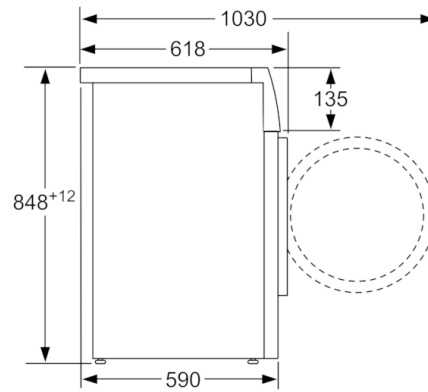

Dimensiuni în mm