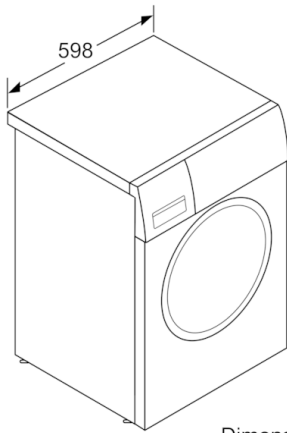

**Serie | 6, Mașina de spălat rufe cu încărcare frontală, 8 kg, 1200 rpm
WAT24360BY**

Dimensiuni în mm