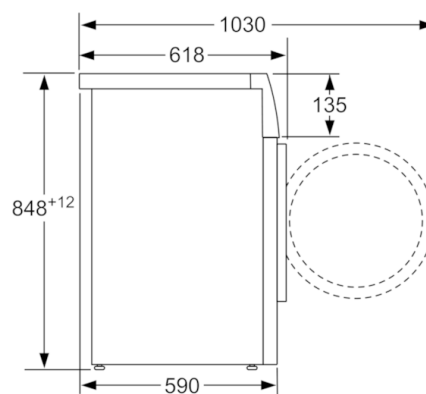

Date tehnice

Forma constructiva :	Independent
Inaltime cu capac superior (mm) :	850
Dimensiuni aparat (mm) :	848 x 598 x 590
Greutate netă (kg) :	68,735
Putere instalata (W) :	2300
Amperaj (A) :	10
Tensiune (V) :	220-240
Frecventa (Hz) :	50
Certificate de autorizare :	CE, Ukraine grounding sign, VDE
Lungime cablu de alimentare (cm) :	160
Clasa de eficienta la spalare :	A
Deschidere usa :	Stanga
Role :	Nu
Cod EAN :	4242002814582
Capacitatea nominală, în kg, în cazul programului standard pentru bumbac - NEW (2010/30/EC) :	8,0
Clasă de eficiență energetică (2010/30/EC) :	A+++
Consum anual de energie (kWh/annum) - NOU (2010/30/EC) :	137,00
Consumul de energie în "modul oprit" (W) - NEW (2010/30/EC) :	0,12
Consumul de energie în "modul inactiv" - NEW (2010/30/EC) :	0,43
Consum anual de apa (l/an) - NOU (2010/30/EC) :	9900
Clasa de eficienta la centrifugare :	C
Viteza centrifugare maxima (rpm) - NOU (2010/30/EC) :	1000
Timp mediu de spalare Bumbac 40C (incarcare partiala) - NOU (2010/30/EC) :	225
Timp mediu de spalare Bumbac 60C (incarcare maxima) (min) - NOU (2010/30/EC) :	225
Timp mediu de spalare Bumbac 60C (incarcare partiala) (min) - NOU (2010/30/EC) :	225
Nivel de zgomot la spalare (dB(A) re 1 pW) :	50
Nivel de zgomot la centrifugare (dB(A) re 1 pW) :	74
Tip de instalare :	Independent

DETALII TEHNICE

- Posibilitate de încorporare sub blat, în nișă cu înălțime de 85 cm
- Dimensiuni (Î x L x A): 84.8 x 59.8 x 59 cm

**Serie | 6, Mașina de spălat rufe cu încărcare frontală, 8 kg
WAT20360BY**

Dimensiuni în mm

Dimensiuni în mm