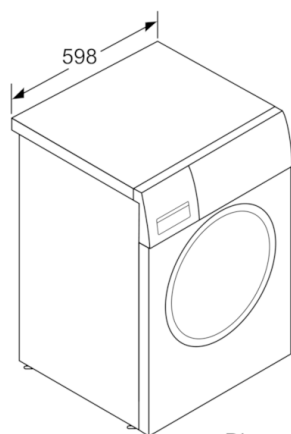

Date tehnice

Forma constructiva :	Independent
Inaltime cu capac superior (mm) :	850
Dimensiuni aparat (mm) :	848 x 598 x 590
Greutate netă (kg) :	68,735
Putere instalata (W) :	2300
Amperaj (A) :	10
Tensiune (V) :	220-240
Frecventa (Hz) :	50
Certificate de autorizare :	CE, Ukraine grounding sign, VDE
Lungime cablu de alimentare (cm) :	160
Clasa de eficienta la spalare :	A
Deschidere usa :	Stanga
Role :	Nu
Cod EAN :	4242002814582
Capacitatea nominală, în kg, în cazul programului standard pentru bumbac - NEW (2010/30/EC) :	8,0
Clasă de eficiență energetică (2010/30/EC) :	A+++
Consum anual de energie (kWh/annum) - NOU (2010/30/EC) :	137,00
Consumul de energie în "modul oprit" (W) - NEW (2010/30/EC) :	0,12
Consumul de energie în "modul inactiv" - NEW (2010/30/EC) :	0,43
Consum anual de apa (l/an) - NOU (2010/30/EC) :	9900
Clasa de eficienta la centrifugare :	C
Viteza centrifugare maxima (rpm) - NOU (2010/30/EC) :	1000
Timp mediu de spalare Bumbac 40C (incarcare partiala) - NOU (2010/30/EC) :	225
Timp mediu de spalare Bumbac 60C (incarcare maxima) (min) - NOU (2010/30/EC) :	225
Timp mediu de spalare Bumbac 60C (incarcare partiala) (min) - NOU (2010/30/EC) :	225
Nivel de zgomot la spalare (dB(A) re 1 pW) :	50
Nivel de zgomot la centrifugare (dB(A) re 1 pW) :	74
Tip de instalare :	Independent

DETALII TEHNICE

- Posibilitate de încorporare sub blat, în nișă cu înălțime de 85 cm
- Dimensiuni (Î x L x A): 84.8 x 59.8 x 59 cm

**Serie | 6, Mașina de spălat rufe cu încărcare frontală, 8 kg
WAT20360BY**