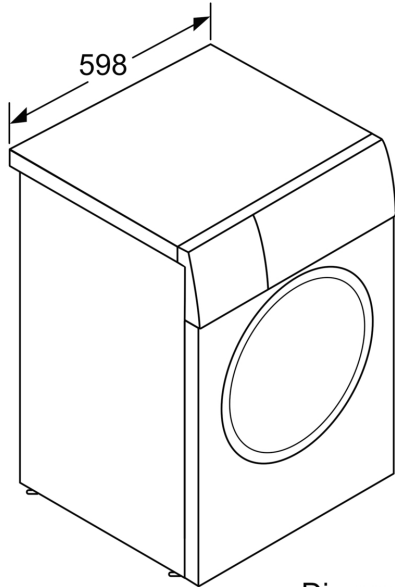

**Seria 4, Mașina de spălat rufe cu
încarcare frontală, 8 kg, max. 1400
rpm
WAN28270BY**

Dimensiuni în mm