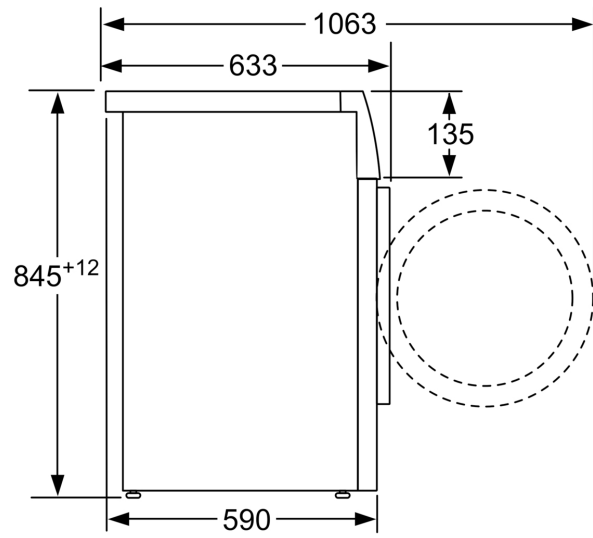

Date tehnice

Clasa de eficiență energetică (Regulament (UE) 2017/1369): A
 Consumul ponderat de energie în kWh per 100 cicluri de spălare al programului "eco 40-60" :46 kWh/100 cicluri
 Capacitate maximă în kg (UE 2017/1369): 8.0 kg
 Consumul de apă în litri per ciclu programul "eco":47 l
 Durata programului "eco 40-60" în ore și minute la capacitatea nominală: 3:33 h
 Clasa de eficiență a stoarcerii prin centrifugare a programului "eco 40-60" : B
 Clasa emisiilor acustice în aer: A
 Emisiile acustice în aer: 72 dB(A) re 1pW
 Tip constructiv: Independent
 Dimensiuni aparat: 845x598x590 mm
 Greutate netă: 69.6 kg
 Putere de conectare nominală: 2300 W
 Amperaj: 10 A
 Tensiune: 220-240 V
 Frecvență: 50 Hz
 Lungime cablu de alimentare: 160 cm
 Deschidere ușă (poziție balamale): Stânga
 Role: Nu
 Cod EAN: 4242005398737
 Tip de instalare: Independent(ă)

- Funcție de blocare acces copii

DETALII TEHNICE

- Poate fi montată în coloană cu un uscător de rufe folosind un kit de suprapunere compatibil.
- Posibilitate de încorporare sub blat, în nișă cu înălțime de 85 cm
- Dimensiuni (Î x L): 84.5 cm x 59.8 cm
- Adâncime aparat: 59.0 cm
- Adâncime aparat inclusiv usa 63.3 cm
- Adâncimea aparatului cu ușă deschisă: 106.3 cm

**Seria 4, Mașina de spălat rufe cu
încarcare frontală, 8 kg, max. 1400
rpm
WAN28270BY**

Dimensiuni în mm

Dimensiuni în mm