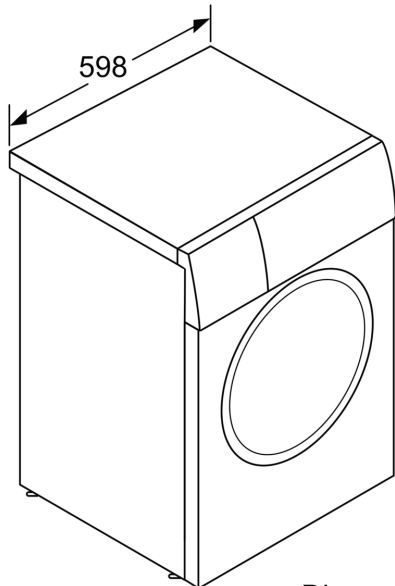

**Seria 4, Mașina de spălat rufe cu
încarcare frontală, 8 kg, max. 1400
rpm
WAN28266BY**

Dimensiuni în mm