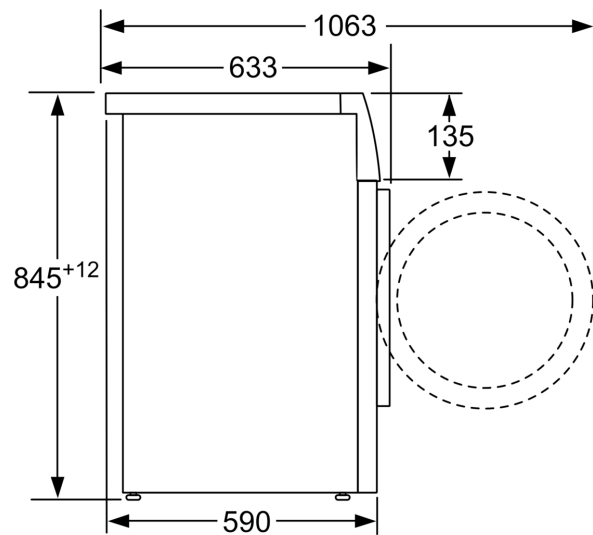

#### DETALII TEHNICE

- Poate fi montată în coloană cu un uscător de rufe folosind un kit de suprapunere compatibil.
- Posibilitate de încorporare sub blat, în nișă cu înălțime de 85 cm
- Dimensiuni (Î x l): 84.5 cm x 59.8 cm
- Adâncime aparat: 59.0 cm
- Adâncime aparat inclusiv usa 63.3 cm
- Adâncimea aparatului cu ușă deschisă: 106.3 cm

**Seria 4, Mașina de spălat rufe cu  
încarcare frontală, 8 kg, max. 1400  
rpm  
WAN28266BY**

Dimensiuni în mm

Dimensiuni în mm