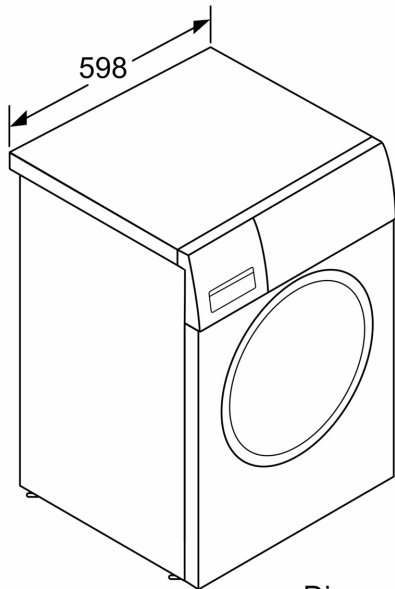

**Seria 4, Mașina de spălat rufe cu
încarcare frontală, 8 kg, 1400 rpm
WAN28262BY**

Dimensiuni în mm