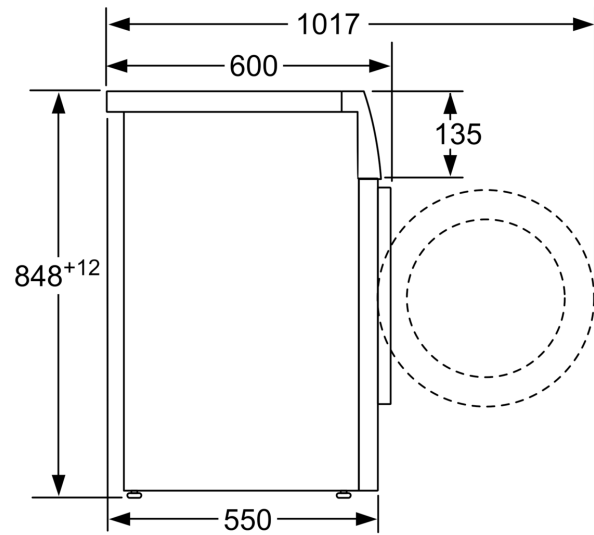

#### DETALII TEHNICE

- Volum tambur: 55 l
- Posibilitate de încorporare sub blat, în nișă cu înălțime de 85 cm
- Dimensiuni (Î x L): 84,8 cm x 59,8 cm
- Adâncime aparat: 55.0 cm
- Adâncime aparat inclusiv usa 60.0 cm
- Adâncimea aparatului cu ușă deschisă: 114,2 cm

**Seria 4, Mașina de spălat rufe cu  
încarcare frontală, 8 kg, 1400 rpm  
WAN28262BY**

Dimensiuni în mm

Dimensiuni în mm