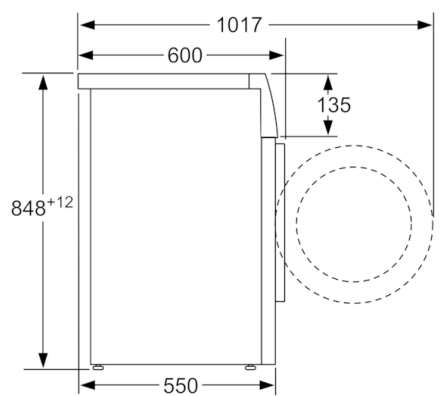

**Serie | 4, Mașina de spălat rufe cu încărcare frontală, 7 kg, 1400 rpm
WAN28261BY**

Dimensiuni în mm