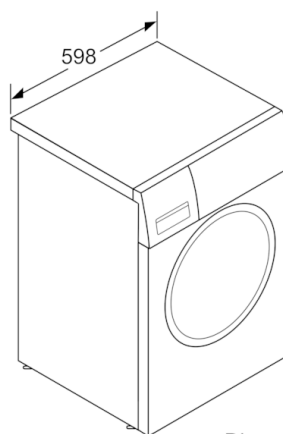

Dimensiuni în mm