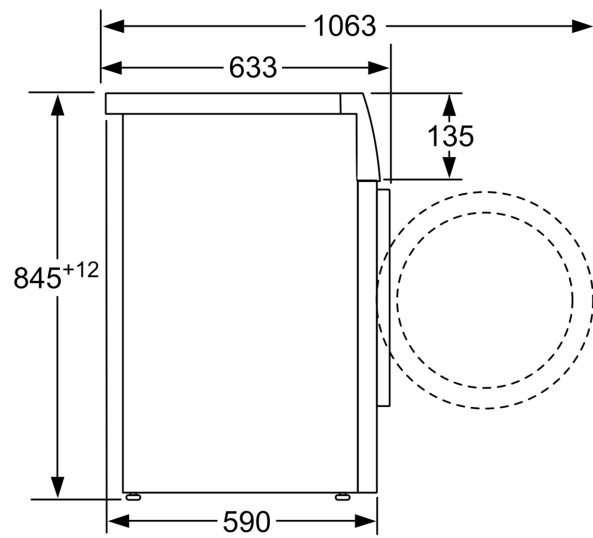

Date tehnice

Clasa de eficiență energetică (Regulament (UE) 2017/1369): A
 Consumul ponderat de energie în kWh per 100 cicluri de spălare al programului "eco 40-60" :46 kWh/100 cicluri
 Capacitate maximă în kg (UE 2017/1369): 8.0 kg
 Consumul de apă în litri per ciclu programul "eco":47 l
 Durata programului "eco 40-60" în ore și minute la capacitatea nominală: 3:33 h
 Clasa de eficiență a stoarcerii prin centrifugare a programului "eco 40-60" : B
 Clasa emisiilor acustice în aer: A
 Emisiile acustice în aer: 72 dB(A) re 1pW
 Tip constructiv: Independent
 Dimensiuni aparat: 845x598x590 mm
 Greutate netă: 69.5 kg
 Putere de conectare nominală: 2300 W
 Amperaj: 10 A
 Tensiune: 220-240 V
 Frecvență: 50 Hz
 Lungime cablu de alimentare: 160 cm
 Deschidere ușă (poziție balamale): Stânga
 Role: Nu
 Cod EAN: 4242005399185
 Tip de instalare: Independent(ă)

- Funcție de blocare acces copii

DETALII TEHNICE

- Poate fi montată în coloană cu un uscător de rufe folosind un kit de suprapunere compatibil.
- Posibilitate de încorporare sub blat, în nișă cu înălțime de 85 cm
- Dimensiuni (Î x L): 84.5 cm x 59.8 cm
- Adâncime aparat: 59.0 cm
- Adâncime aparat inclusiv usa 63.3 cm
- Adâncimea aparatului cu ușă deschisă: 106.3 cm

**Seria 4, Mașina de spălat rufe cu
încarcare frontală, 8 kg, max. 1400
rpm
WAN28170BY**

Dimensiuni în mm

Dimensiuni în mm