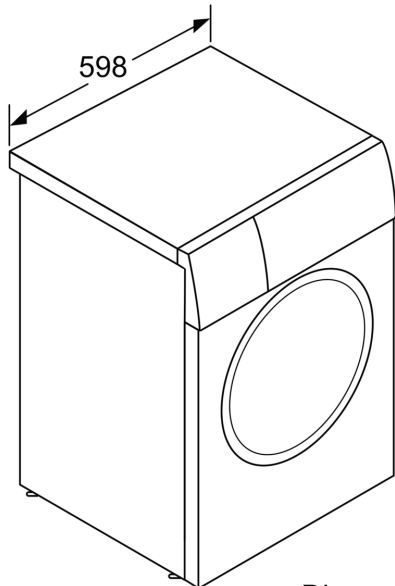

**Seria 4, Mașina de spălat rufe cu
încarcare frontală, 8 kg, max. 1400
rpm
WAN28164BY**

Dimensiuni în mm