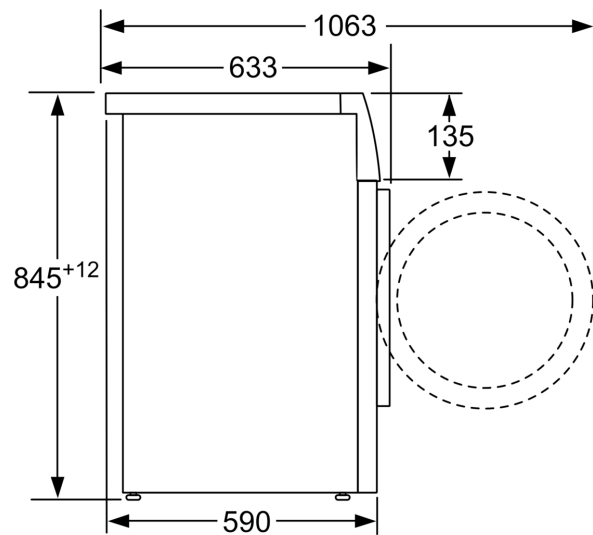

#### DETALII TEHNICE

- Posibilitate de încorporare sub blat, în nișă cu înălțime de 85 cm
- Dimensiuni (Î x L): 84.5 cm x 59.8 cm
- Adâncime aparat: 59.0 cm
- Adâncime aparat inclusiv usa 63.3 cm
- Adâncimea aparatului cu ușă deschisă: 106.3 cm

**Seria 4, Mașina de spălat rufe cu  
încarcare frontală, 8 kg, max. 1400  
rpm  
WAN28164BY**

Dimensiuni în mm

Dimensiuni în mm