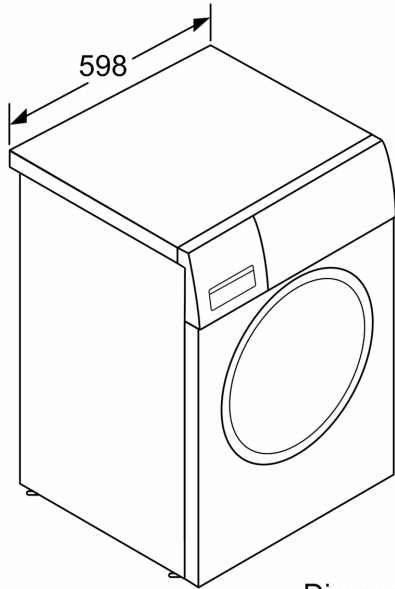

**Seria 4, Mașina de spălat rufe cu
încarcare frontală, 7 kg, 1400 rpm
WAN28162BY**

Dimensiuni în mm