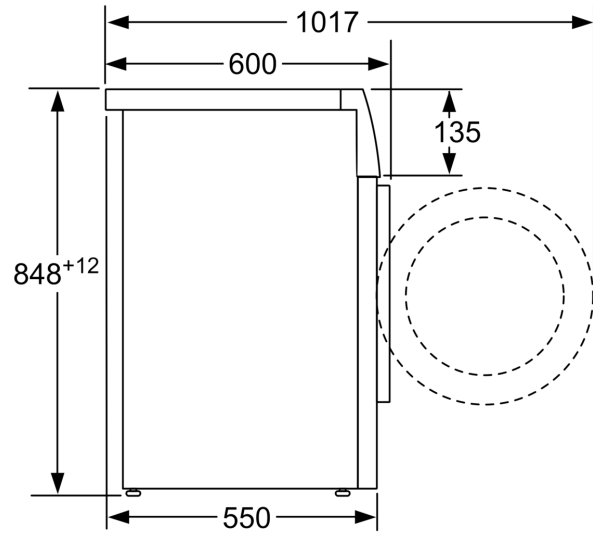

### DETALII TEHNICE

- Volum tambur: 55 l
- Hublou cu cârlig metalic de blocare
- Hublou cu ramă alb gri-închis cu diametru de 30 cm și deschidere la 180°
- Posibilitate de încorporare sub blat, în nișă cu înălțime de 85 cm
- Dimensiuni (Î x L x A): 84.8 x 59.8 x 55 cm

**Seria 4, Mașina de spălat rufe cu  
încarcare frontală, 7 kg, 1400 rpm  
WAN28162BY**

Dimensiuni în mm

Dimensiuni în mm