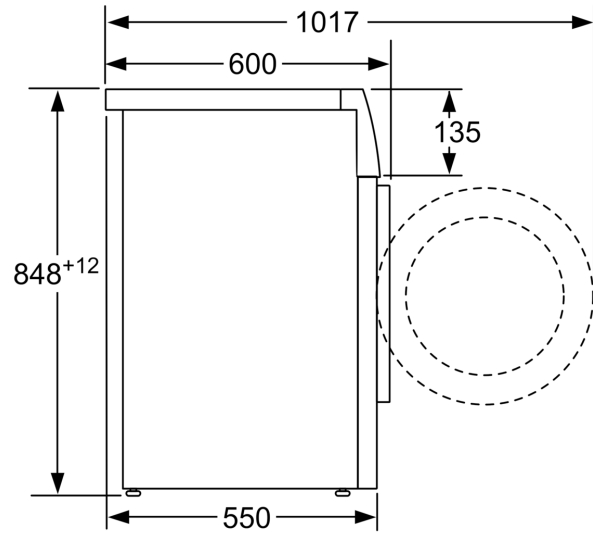

Date tehnice

Clasa de eficiență energetică:C
Consumul ponderat de energie în kWh per 100 cicluri de spălare al programului "eco 40-60" :63 kWh
Capacitatea maximă în kg:8.0 kg
Consumul de apă în litri per ciclu programul "eco":48 l
Durata programului "eco 40-60" în ore și minute la capacitatea nominală: 3:35 h
Clasa de eficiență a stoarcerii prin centrifugare a programului "eco 40-60" : B
Clasa emisiilor acustice în aer: B
Emisiile acustice în aer: 74 dB(A) re 1 pW
Tip constructiv: Independentă
Înălțime cu capac superior: -2 mm
Dimensiuni aparat: 848 x 598 x 550 mm
Greutate netă: 68.7 kg
Putere: 2300 W
Amperaj: 10 A
Tensiune: 220-240 V
Frecvență: 50 Hz
Lungime cablu de alimentare: 160.0 cm
Deschidere ușă (balamale ușă): Stânga
Role: Nu
Cod EAN: 4242005241750
Tip de instalare: Independent(ă)

DETALII TEHNICE

- Volum tambur: 55 l
- Posibilitate de încorporare sub blat, în nișă cu înălțime de 85 cm
- Dimensiuni (Î x L): 84,8 cm x 59,8 cm
- Adâncime aparat: 55.0 cm
- Adâncime aparat inclusiv usa 60.0 cm
- Adâncimea aparatului cu ușă deschisă: 114,2 cm

**Seria 4, Mașina de spălat rufe cu
încarcare frontală, 8 kg, 1400 rpm
WAN28160BY**

Dimensiuni în mm

Dimensiuni în mm