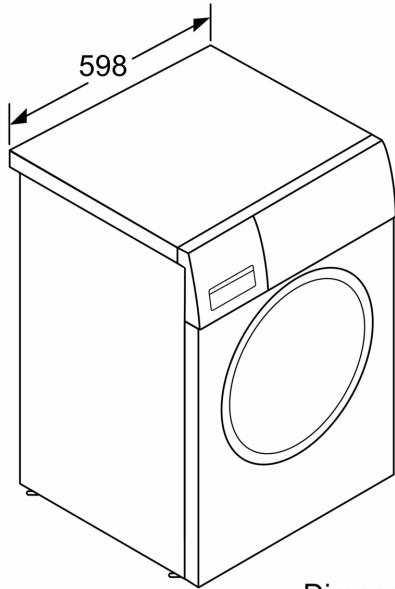

Date tehnice

Clasa de eficiență energetică:C
Consumul ponderat de energie în kWh per 100 cicluri de spălare al programului "eco 40-60" :63 kWh
Capacitatea maximă în kg:8.0 kg
Consumul de apă în litri per ciclu programul "eco":48 l
Durata programului "eco 40-60" în ore și minute la capacitatea nominală: 3:35 h
Clasa de eficiență a stoarcerii prin centrifugare a programului "eco 40-60" : B
Clasa emisiilor acustice în aer: B
Emisiile acustice în aer: 74 dB(A) re 1 pW
Tip constructiv: Independentă
Înălțime cu capac superior: -2 mm
Dimensiuni aparat: 848 x 598 x 550 mm
Greutate netă: 68.7 kg
Putere: 2300 W
Amperaj: 10 A
Tensiune: 220-240 V
Frecvență: 50 Hz
Lungime cablu de alimentare: 160.0 cm
Deschidere ușă (balamale ușă): Stânga
Role: Nu
Cod EAN: 4242005241750
Tip de instalare: Independent(ă)

DETALII TEHNICE

- Volum tambur: 55 l
- Posibilitate de încorporare sub blat, în nișă cu înălțime de 85 cm
- Dimensiuni (Î x L): 84,8 cm x 59,8 cm
- Adâncime aparat: 55.0 cm
- Adâncime aparat inclusiv usa 60.0 cm
- Adâncimea aparatului cu ușă deschisă: 114,2 cm

**Seria 4, Mașina de spălat rufe cu
încarcare frontală, 8 kg, 1400 rpm
WAN28160BY**

Dimensiuni în mm

Dimensiuni în mm