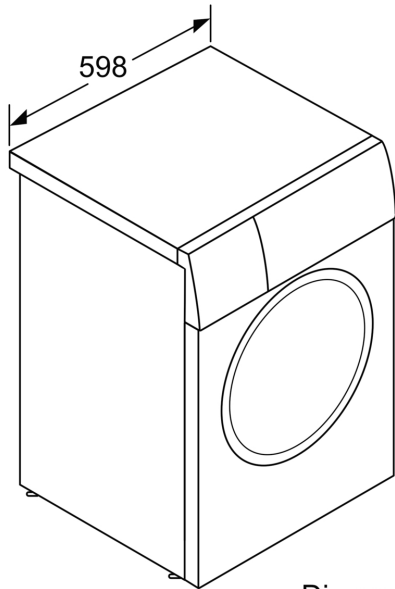

**Seria 4, Mașina de spălat rufe cu
încarcare frontală, 8 kg, max. 1400
rpm
WAN28060BY**

Dimensiuni în mm