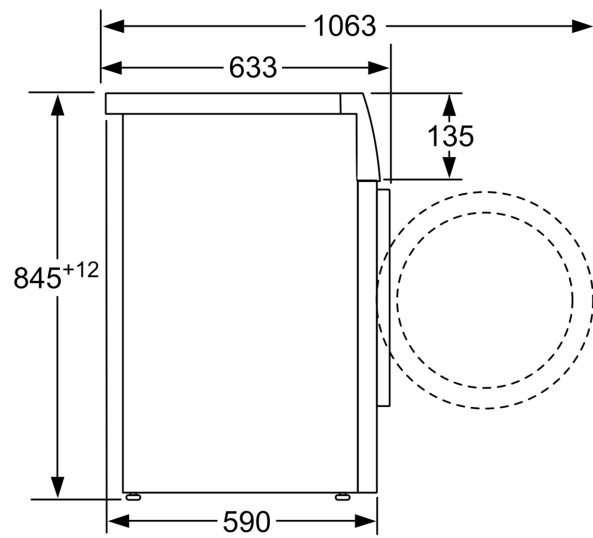

#### DETALII TEHNICE

- Poate fi montată în coloană cu un uscător de rufe folosind un kit de suprapunere compatibil.
- Posibilitate de încorporare sub blat, în nișă cu înălțime de 85 cm
- Dimensiuni(Î x L): 84.5 cm x 59.8 cm
- Adâncime aparat: 59.0 cm
- Adâncime aparat inclusiv usa 63.3 cm
- Adâncimea aparatului cu ușă deschisă: 106.3 cm

**Seria 4, Mașina de spălat rufe cu  
încarcare frontală, 8 kg, max. 1400  
rpm  
WAN28060BY**

Dimensiuni în mm

Dimensiuni în mm