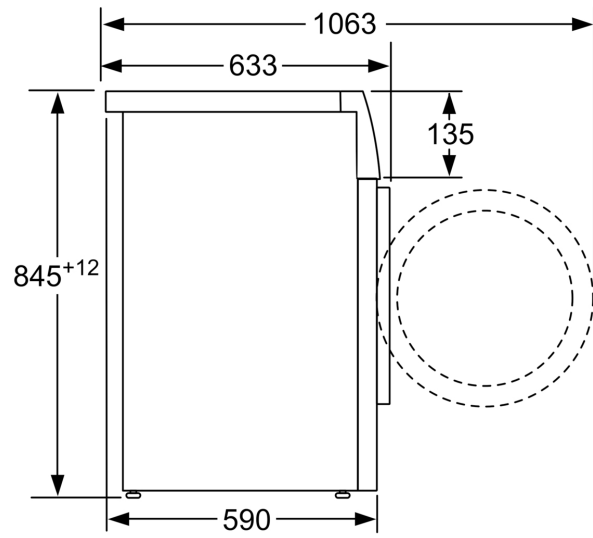

- Hublou alb-argintiu cu diametru 32 cm, și deschidere la 171°
- Hublou cu cârlig metalic de blocare
- Funcție de blocare acces copii

DETALII TEHNICE

- Poate fi montată în coloană cu un uscător de rufe folosind un kit de suprapunere compatibil.
- Posibilitate de încorporare sub blat, în nișă cu înălțime de 85 cm
- Dimensiuni (Î x L): 84.5 cm x 59.8 cm
- Adâncime aparat: 59.0 cm
- Adâncime aparat inclusiv usa 63.3 cm
- Adâncimea aparatului cu ușă deschisă: 106.3 cm

Dimensiuni în mm

Dimensiuni în mm