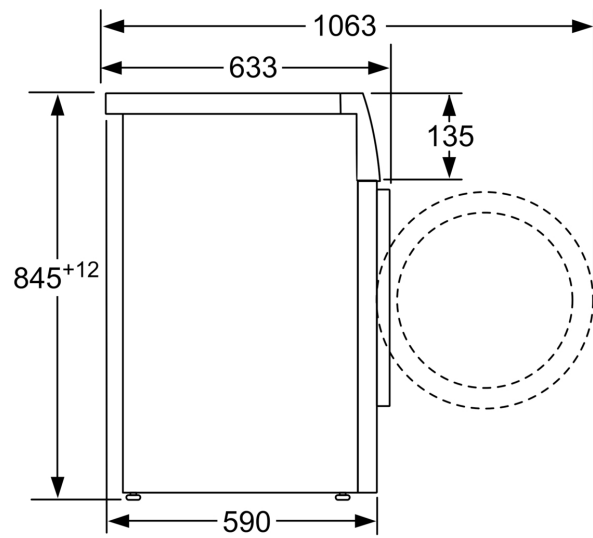

#### DETALII TEHNICE

- Poate fi montată în coloană cu un uscător de rufe folosind un kit de suprapunere compatibil.
- Posibilitate de încorporare sub blat, în nișă cu înălțime de 85 cm
- Dimensiuni (Î x L): 84.5 cm x 59.8 cm
- Adâncime aparat: 59.0 cm
- Adâncime aparat inclusiv usa 63.3 cm
- Adâncimea aparatului cu ușă deschisă: 106.3 cm

**Seria 4, Mașina de spălat rufe cu  
încarcare frontală, 8 kg, max. 1200  
rpm  
WAN24266BY**

Dimensiuni în mm

Dimensiuni în mm