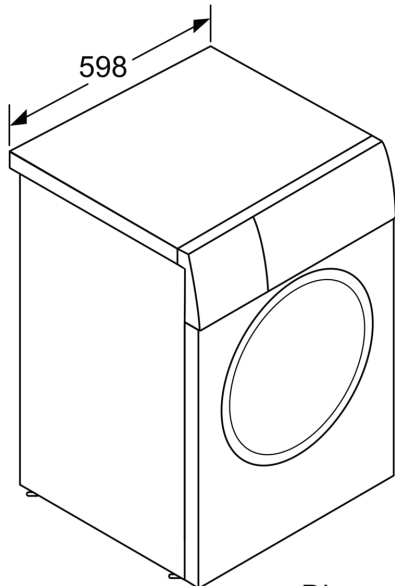

**Seria 4, Mașina de spălat rufe cu
încarcare frontală, 8 kg, max. 1200
rpm
WAN24266BY**

Dimensiuni în mm