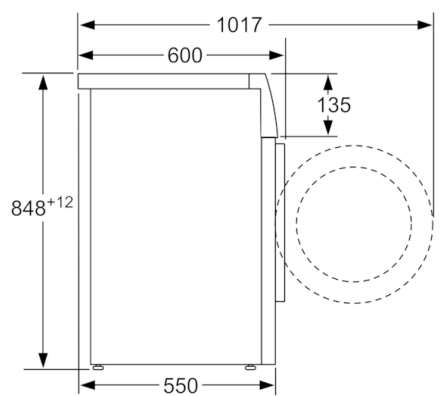

**Serie | 4, Mașina de spălat rufe cu încărcare frontală, 7 kg, 1200 rpm
WAN24261BY**

Dimensiuni în mm