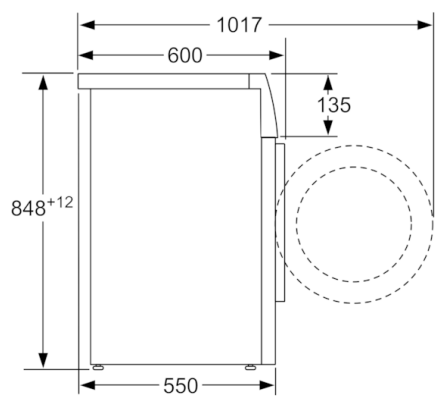

**Serie | 4, Mașina de spălat rufe cu încărcare frontală, 8 kg, 1200 rpm
WAN24260BY**

Dimensiuni în mm