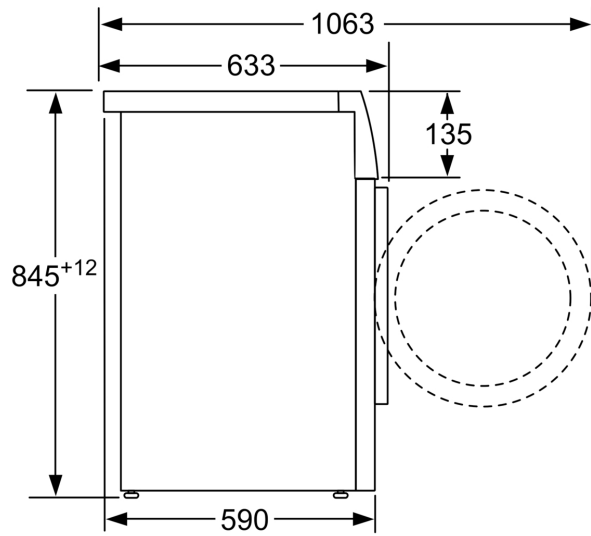

Date tehnice

Clasa de eficiență energetică (Regulament (UE) 2017/1369): A
Consumul ponderat de energie în kWh per 100 cicluri de spălare al
programului "eco 40-60" :46 kWh/100 cicluri
Capacitate maximă în kg (UE 2017/1369): 8.0 kg
Consumul de apă în litri per ciclu programul "eco":47 l
Durata programului "eco 40-60" în ore și minute la capacitatea
nominală: 3:33 h
Clasa de eficiență a stoarcerii prin centrifugare a programului "eco
40-60" : B
Clasa emisiilor acustice în aer: A
Emisiile acustice în aer: 71 dB(A) re 1pW
Tip constructiv: Independent
Dimensiuni aparat: 845x598x590 mm
Greutate netă: 69.6 kg
Putere de conectare nominală: 2300 W
Amperaj: 10 A
Tensiune: 220-240 V
Frecvență: 50 Hz
Lungime cablu de alimentare: 160 cm
Deschidere ușă (poziție balamale): Stânga
Role: Nu
Cod EAN: 4242005403264
Tip de instalare: Independent(ă)

- Funcție de blocare acces copii

DETALII TEHNICE

- Poate fi montată în coloană cu un uscător de rufe folosind un kit de suprapunere compatibil.
- Posibilitate de încorporare sub blat, în nișă cu înălțime de 85 cm
- Dimensiuni (Î x L): 84.5 cm x 59.8 cm
- Adâncime aparat: 59.0 cm
- Adâncime aparat inclusiv usa 63.3 cm
- Adâncimea aparatului cu ușă deschisă: 106.3 cm

**Seria 4, Mașina de spălat rufe cu
încarcare frontală, 8 kg, max. 1200
rpm
WAN24170BY**

Dimensiuni în mm

Dimensiuni în mm