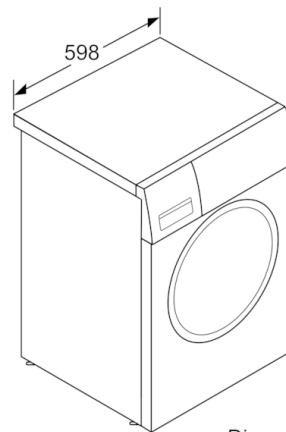

Dimensiuni în mm