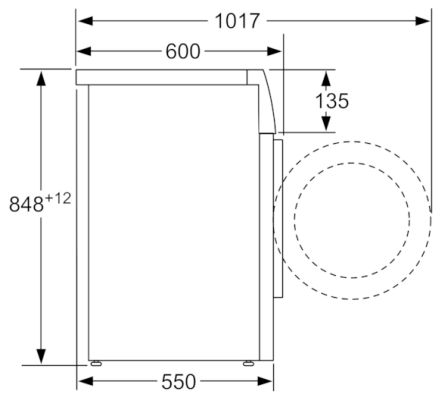

**Serie | 4, Mașina de spălat rufe cu încărcare frontală, 7 kg, 1200 rpm
WAN24160BY**

Dimensiuni în mm