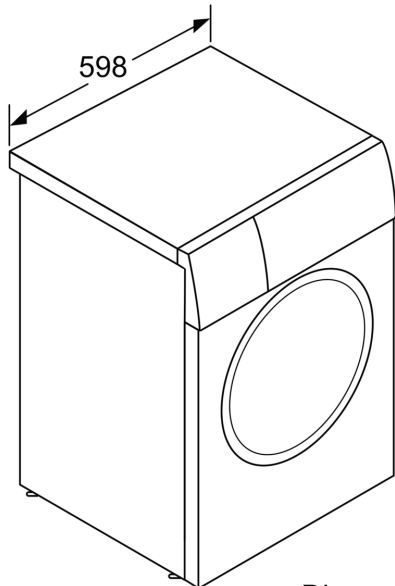

**Seria 4, Mașina de spălat rufe cu
încarcare frontală, 8 kg, max. 1200
rpm
WAN24066BY**

Dimensiuni în mm