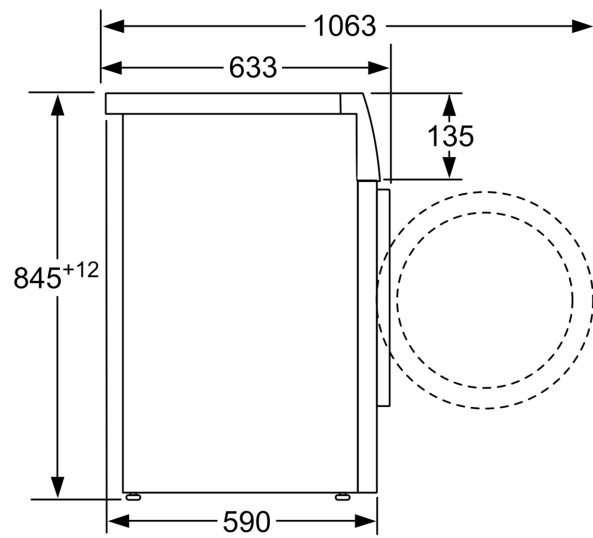

Date tehnice

Clasa de eficiență energetică (Regulament (UE) 2017/1369): A
 Consumul ponderat de energie în kWh per 100 cicluri de spălare al programului "eco 40-60" :46 kWh/100 cicluri
 Capacitate maximă în kg (UE 2017/1369): 8.0 kg
 Consumul de apă în litri per ciclu programul "eco":47 l
 Durata programului "eco 40-60" în ore și minute la capacitatea nominală: 3:33 h
 Clasa de eficiență a stoarcerii prin centrifugare a programului "eco 40-60" : B
 Clasa emisiilor acustice în aer: A
 Emisiile acustice în aer: 71 dB(A) re 1pW
 Tip constructiv: Independent
 Dimensiuni aparat: 845x598x590 mm
 Greutate netă: 69.9 kg
 Putere de conectare nominală: 2300 W
 Amperaj: 10 A
 Tensiune: 220-240 V
 Frecvență: 50 Hz
 Lungime cablu de alimentare: 160 cm
 Deschidere ușă (poziție balamale): Stânga
 Role: Nu
 Cod EAN: 4242005396757
 Tip de instalare: Independent(ă)

- Funcție de blocare acces copii

DETALII TEHNICE

- Poate fi montată în coloană cu un uscător de rufe folosind un kit de suprapunere compatibil.
- Posibilitate de încorporare sub blat, în nișă cu înălțime de 85 cm
- Dimensiuni (Î x L): 84.5 cm x 59.8 cm
- Adâncime aparat: 59.0 cm
- Adâncime aparat inclusiv usa 63.3 cm
- Adâncimea aparatului cu ușă deschisă: 106.3 cm

**Seria 4, Mașina de spălat rufe cu
încarcare frontală, 8 kg, max. 1200
rpm
WAN24066BY**

Dimensiuni în mm

Dimensiuni în mm