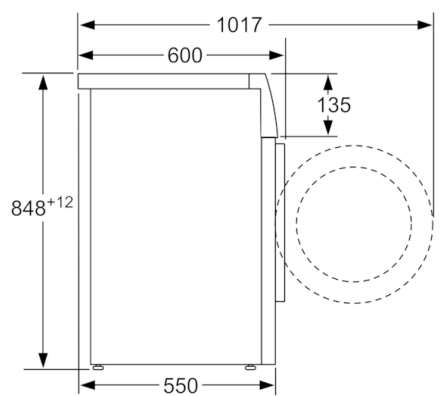

**Serie | 4, Mașina de spălat rufe cu încărcare frontală, 7 kg, 1200 rpm
WAN24060BY**

Dimensiuni în mm