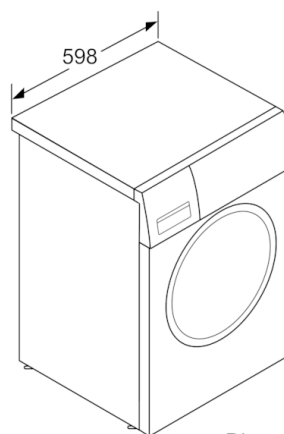

Dimensiuni în mm