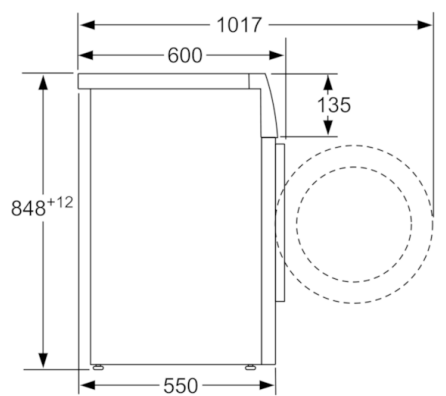

**Serie | 4, Mașina de spălat rufe cu încărcare frontală, 7 kg, 1000 rpm
WAN20261BY**

Dimensiuni în mm