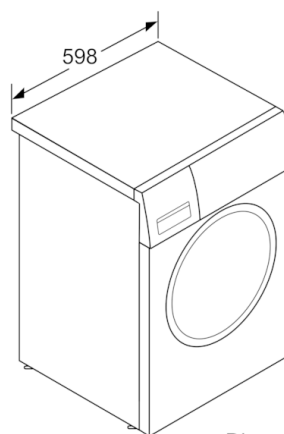

Dimensiuni în mm