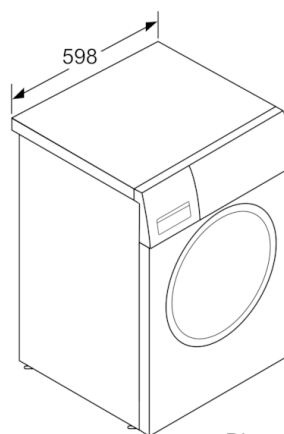

**Date tehnice**

Forma constructiva :	Independent
Inaltime cu capac superior (mm) :	850
Dimensiuni aparat (mm) :	848 x 598 x 550
Inaltime pentru incorporare sub blat :	850,00
Greutate netă (kg) :	67,198
Putere instalata (W) :	2300
Amperaj (A) :	10
Tensiune (V) :	220-240
Frecventa (Hz) :	50
Certificate de autorizare :	CE, VDE
Lungime cablu de alimentare (cm) :	160
Clasa de eficienta la spalare :	A
Deschidere usa :	Stanga
Role :	Nu
Cod EAN :	4242002898629
Capacitatea nominală, în kg, în cazul programului standard pentru bumbac - NEW (2010/30/EC) :	8,0
Consum anual de energie (kWh/annum) - NOU (2010/30/EC) :	176,00
Consumul de energie în "modul oprit" (W) - NEW (2010/30/EC) :	0,12
Consumul de energie în "modul inactiv" (W) - NEW (2010/30/EC) :	0,50
Consum anual de apa (l/an) - NOU (2010/30/EC) :	9900
Clasa de eficienta la centrifugare :	C
Viteza centrifugare maxima (rpm) - NOU (2010/30/EC) :	1000
Timp mediu de spalare Bumbac 40C (incarcare partiala) - NOU (2010/30/EC) :	200
Timp mediu de spalare Bumbac 60C (incarcare maxima) (min) - NOU (2010/30/EC) :	200
Timp mediu de spalare Bumbac 60C (incarcare partiala) (min) - NOU (2010/30/EC) :	200
Nivel de zgomot la spalare (dB(A) re 1 pW) :	55
Nivel de zgomot la centrifugare (dB(A) re 1 pW) :	76
Tip de instalare :	Independent

### DETALII TEHNICE

- Posibilitate de încorporare sub blat, în nișă cu înălțime de 85 cm
- Dimensiuni (Î x L x A): 84.8 x 59.8 x 55 cm

**Serie | 4, Mașina de spălat rufe cu încărcare frontală, 8 kg, 1000 rpm  
WAN20260BY**

Dimensiuni în mm

Dimensiuni în mm