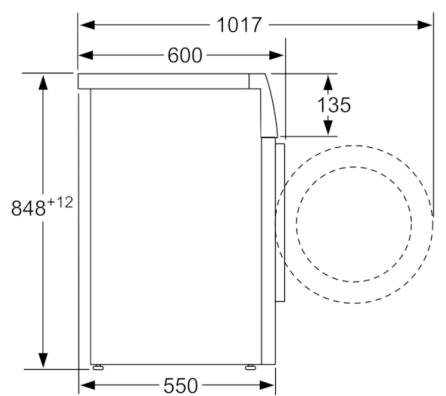

**Date tehnice**

Forma constructiva :	Independent
Inaltime cu capac superior (mm) :	850
Dimensiuni aparat (mm) :	848 x 598 x 550
Inaltime pentru incorporare sub blat :	850,00
Greutate netă (kg) :	67,198
Putere instalata (W) :	2300
Amperaj (A) :	10
Tensiune (V) :	220-240
Frecventa (Hz) :	50
Certificate de autorizare :	CE, VDE
Lungime cablu de alimentare (cm) :	160
Clasa de eficienta la spalare :	A
Deschidere usa :	Stanga
Role :	Nu
Cod EAN :	4242002898629
Capacitatea nominală, în kg, în cazul programului standard pentru bumbac - NEW (2010/30/EC) :	8,0
Consum anual de energie (kWh/annum) - NOU (2010/30/EC) :	176,00
Consumul de energie în "modul oprit" (W) - NEW (2010/30/EC) :	0,12
Consumul de energie în "modul inactiv" (W) - NEW (2010/30/EC) :	0,50
Consum anual de apa (l/an) - NOU (2010/30/EC) :	9900
Clasa de eficienta la centrifugare :	C
Viteza centrifugare maxima (rpm) - NOU (2010/30/EC) :	1000
Timp mediu de spalare Bumbac 40C (incarcare partiala) - NOU (2010/30/EC) :	200
Timp mediu de spalare Bumbac 60C (incarcare maxima) (min) - NOU (2010/30/EC) :	200
Timp mediu de spalare Bumbac 60C (incarcare partiala) (min) - NOU (2010/30/EC) :	200
Nivel de zgomot la spalare (dB(A) re 1 pW) :	55
Nivel de zgomot la centrifugare (dB(A) re 1 pW) :	76
Tip de instalare :	Independent

### DETALII TEHNICE

- Posibilitate de încorporare sub blat, în nișă cu înălțime de 85 cm
- Dimensiuni (Î x L x A): 84.8 x 59.8 x 55 cm

**Serie | 4, Mașina de spălat rufe cu încărcare frontală, 8 kg, 1000 rpm  
WAN20260BY**

Dimensiuni în mm

Dimensiuni în mm