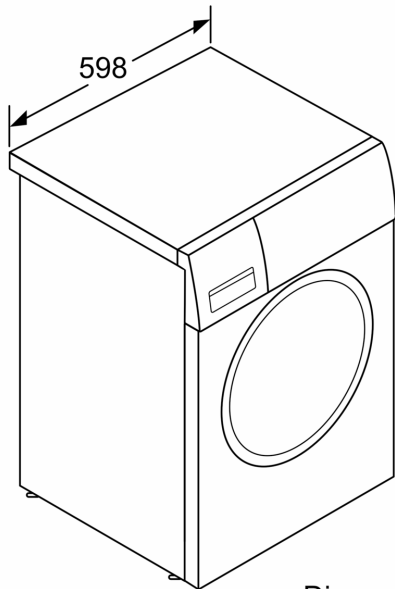

**Seria 6, Mașina de spălat rufe cu
încarcare frontală, 10 kg, 1400 rpm
WAL28PH1BY**

Dimensiuni în mm