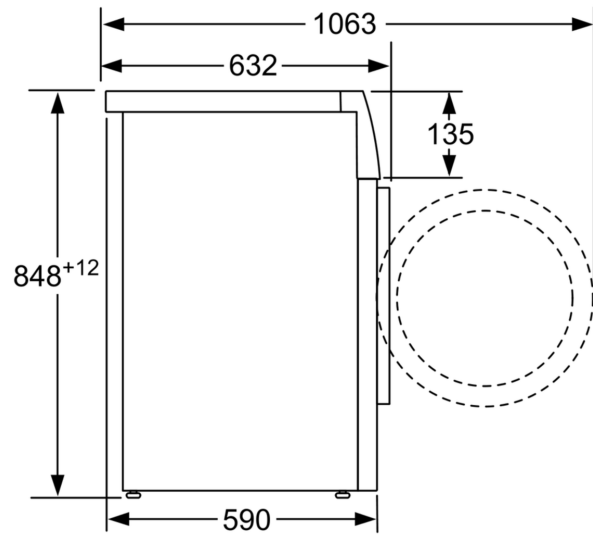

#### DETALII TEHNICE

- Posibilitate de încorporare sub blat, în nișă cu înălțime de 85 cm
- Dimensiuni (Î x L): 84,8 cm x 59,8 cm
- Adâncime aparat: 59.0 cm
- Adâncime aparat inclusiv usa 63.2 cm
- Adâncimea aparatului cu ușă deschisă: 114,2 cm

**Seria 6, Mașina de spălat rufe cu  
încarcare frontală, 10 kg, 1400 rpm  
WAL28PH1BY**

Dimensiuni în mm

Dimensiuni în mm