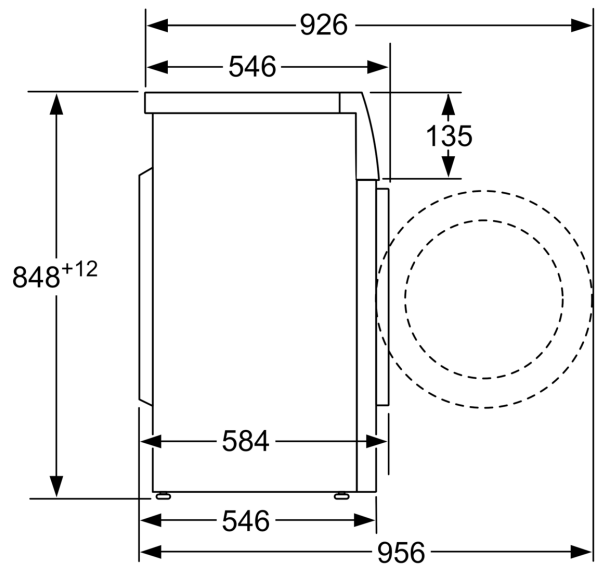

DETALII TEHNICE

- Posibilitate de încorporare sub blat, în nișă cu înălțime de 85 cm
- Nu se poate suprapune uscător
- Adâncime aparat: 54.6 cm
- Adâncime aparat inclusiv usa 58.4 cm
- Adâncimea aparatului cu ușă deschisă: 114,2 cm

- Dimensiuni (Î x L): 84,8 cm x 59,8 cm

¹ Pe o scară a clasei de eficiență energetică de la A la G

² Consum de energie în kWh per 100 cicluri (în programul Eco 40-60)

³ Consumul ponderat de apă în litri per ciclu (în programul Eco 40-60)

Dimensiuni în mm

Dimensiuni în mm