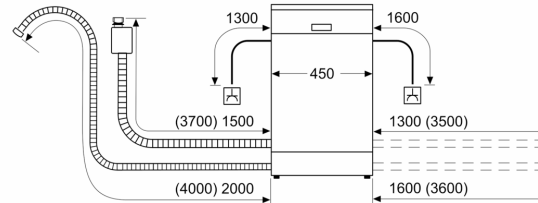

DETALII TEHNICE / DIMENSIUNI:

- Model complet încorporabil
- Material cuvă interioară: Inox
- Home Connect activat prin intermediul WLAN/WiFi
- Include pâlnie pentru sare
- Placă de protecție împotriva aburului
- Dimensiuni produs (ÎxLxA): 81.5 x 44.8 x 55 cm

² Consumul de energie în kWh per 100 cicluri de spălare (în programul Eco 50 °C)

³ Consumul de apă în litri per ciclu de spălare (în programul Eco 50 °C)

⁴ Durată program Eco 50 °C

**Seria 6, Mașina de spălat vase
complet încorporabilă, 45 cm
SPV6ZMX23E**

Dimensiuni în mm

Dimensiuni în mm

⏏ Priză electrică
() Valori cu set de extensie