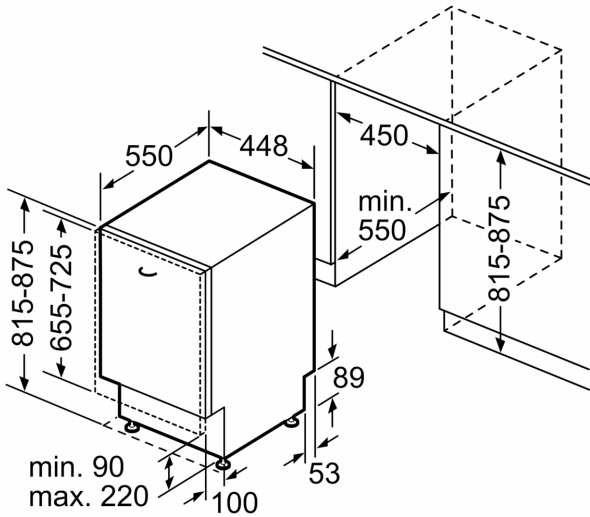

Clasa de eficiență energetică:C
 Consumul ponderat de energie la 100 de cicluri utilizând programul "eco" (EU 2017/1369): 59 kWh
 Număr maxim de seturi de vase: 10
 Consumul de apă în litri per ciclu pe baza programul eco: 9.5 l
 Durata programului: 3:30 h
 Emisiile acustice în aer: 43 dB(A) re 1pW
 Clasa emisiilor acustice în aer: B
 Tip constructiv: încorporat
 Înălțime cu capac superior: 0 mm
 Dimensiuni aparat (l x L x A): 815 x 448 x 550 mm
 Dimensiuni nișă (l x L x A): 815-875 x 450 x 550 mm
 Adâncime cu ușă deschisă la 90 grade: 1150 mm
 Picioare reglabile pe înălțime: Da - toate din față
 Posibilitate maximă de reglare picioare: 60 mm
 Soclu reglabil: Atât orizontal cât și vertical
 Greutate netă: 38.2 kg
 Greutate brută: 40.0 kg
 Putere de conectare nominală: 2400 W
 Amperaj: 10 A
 Tensiune: 220-240 V
 Frecvență: 50; 60 Hz
 Lungime cablu de alimentare: 175.0 cm
 Tip stecher: Schuko-/Gardy cu împământare
 Lungime furtun de alimentare: 165 cm
 Lungime furtun de evacuare: 205 cm
 Cod EAN: 4242005215058
 Tip de instalare: Complet integrabil(ă)

DETALII TEHNICE / DIMENSIUNI:

- Model complet încorporabil
- Material cuvă interioară: Inox
- Home Connect activat prin intermediul WLAN/WiFi
- Include pâlnie pentru sare
- Placă de protecție împotriva aburului
- Dimensiuni produs (ÎxLxA): 81.5 x 44.8 x 55 cm

Dimensiuni în mm

Dimensiuni în mm

⏏ Priză electrică
() Valori cu set de extensie