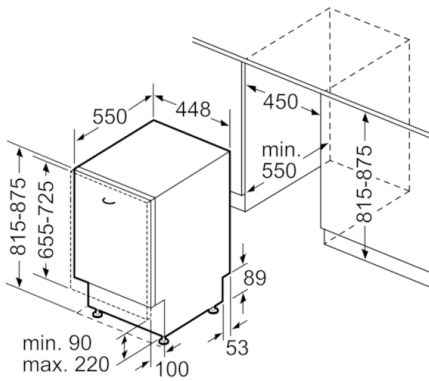

Date tehnice

Consum de apa (l) :	9,5
Forma constructiva :	încorporat
Înălțime cu capac superior (mm) :	0
Dimensiuni nisa (lxLxA) (mm) :	815-875 x 450 x 550
Adâncime cu usa deschisă la 90 grade (mm) :	1150
Picioare reglabile pe înălțime :	Yes - front only
Posibilitate maximă de reglare picioare (mm) :	60
Soclu reglabil :	Atât orizontal cât și vertical
Greutate netă (kg) :	35,722
Greutate brută (kg) :	38,0
Putere instalată (W) :	2400
Amperaj (A) :	10
Tensiune (V) :	220-240
Frecvență (Hz) :	50; 60
Lungime cablu de alimentare (cm) :	175
Tip stecher :	Schuko-/Gardy cu împământare
Lungime furtun de alimentare (cm) :	140
Lungime furtun de evacuare (cm) :	190
Cod EAN :	4242002864075
Capacitate nominală exprimată în număr standard de tacamuri :	10
Clasă de eficiență energetică (2010/30/EC) :	A++
Consum anual de energie (kWh/annum) - NOU (2010/30/EC) :	211,00
Consum de energie (kWh) :	0,75
Consumul de energie în "modul inactiv" (W) - NEW (2010/30/EC) :	0,10
Consumul de energie în "modul oprit" (W) - NEW (2010/30/EC) :	0,10
Consum anual de apă (l/an) - NOU (2010/30/EC) :	2660
Clasa de eficiență la uscare :	A
Program de referință (standard) :	Eco
Durata programului de referință (standard) (min) :	195
Nivel de zgomot (dB) :	44
Tip de instalare :	Complet integrabil

DATE TEHNICE / DIMENISUNI:

- Material cuvă interioară: Inox
- Reglare prin partea frontală a picioarelor din spatele aparatului
- Include plăcuță de protecție împotriva aburului
- Model complet încorporabil
- Dimensiuni produs (ÎxLxA): 81.5 x 44.8 x 55 cm

**Serie | 6, Mașina de spălat vase complet
încorporabilă, 45 cm
SPV69T70EU**

Dimensiuni în mm