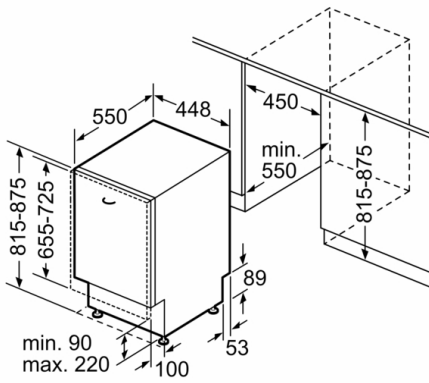

Soclu reglabil: Atât orizontal cât și vertical

Greutate netă: 40,745 kg

Greutate brută: 42,5 kg

Putere instalată: 2400 W

Amperaj: 10 A

Tensiune: 220-240 V

Frecvență: 50; 60 Hz

Lungime cablu de alimentare: 175 cm

DETALII TEHNICE / DIMENISUNI:

- Material cuvă interioară: Inox
- Reglare prin partea frontală a picioarelor din spatele aparatului
- Include plăcuță de protecție împotriva aburului
- Model complet încorporabil
- Dimensiuni produs (ÎxLxA):81.5x44.8x55cm
- VarioFlex Procu marcaje roșii pentru utilizarea suporturilor rabatabile

Dimensiuni în mm