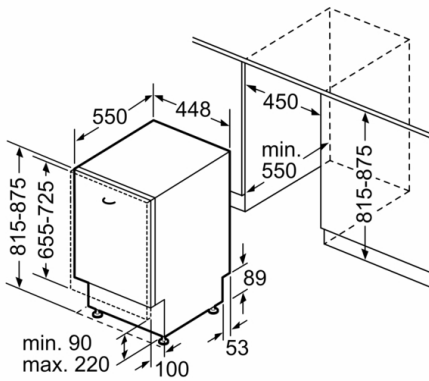

Soclu reglabil: Atât orizontal cât și vertical

Greutate netă: 32,722 kg

Greutate brută: 34,5 kg

Putere instalată: 2400 W

Amperaj: 10 A

Tensiune: 220-240 V

Frecvență: 50; 60 Hz

Lungime cablu de alimentare: 175 cm

DETALII TEHNICE / DIMENSIUNI:

- Material cuvă interioară: Inox
- Reglare prin partea frontală a picioarelor din spatele aparatului
- Placă de protecție împotriva aburului
- Model complet încorporabil
- Dimensiuni produs (ÎxLxA): 81.5 x 44.8 x 55 cm

Dimensiuni în mm

Dimensiuni în mm

▲ Priză electrică
() Valori cu set de extensie