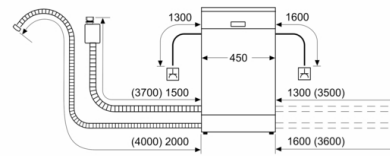

DETALII TEHNICE / DIMENSIUNI:

- Material cuvă interioară: Inox
- Reglare prin partea frontală a picioarelor din spatele aparatului
- Placă de protecție împotriva aburului
- Model complet încorporabil
- Dimensiuni produs (ÎxLxA): 81.5 x 44.8 x 55 cm

** Vă rugăm să consultați termenii garanției AquaStop din manualul de utilizare al produsului sau pe <https://www.bosch-home.ro/service/ingrijire-si-protectie/garantii-extinse>*

**Serie | 6, Mașina de spălat vase complet
încorporabilă, 45 cm
SPV66TX00E**

Dimensiuni în mm

Dimensiuni în mm

▲ Priză electrică
() Valori cu set de extensie